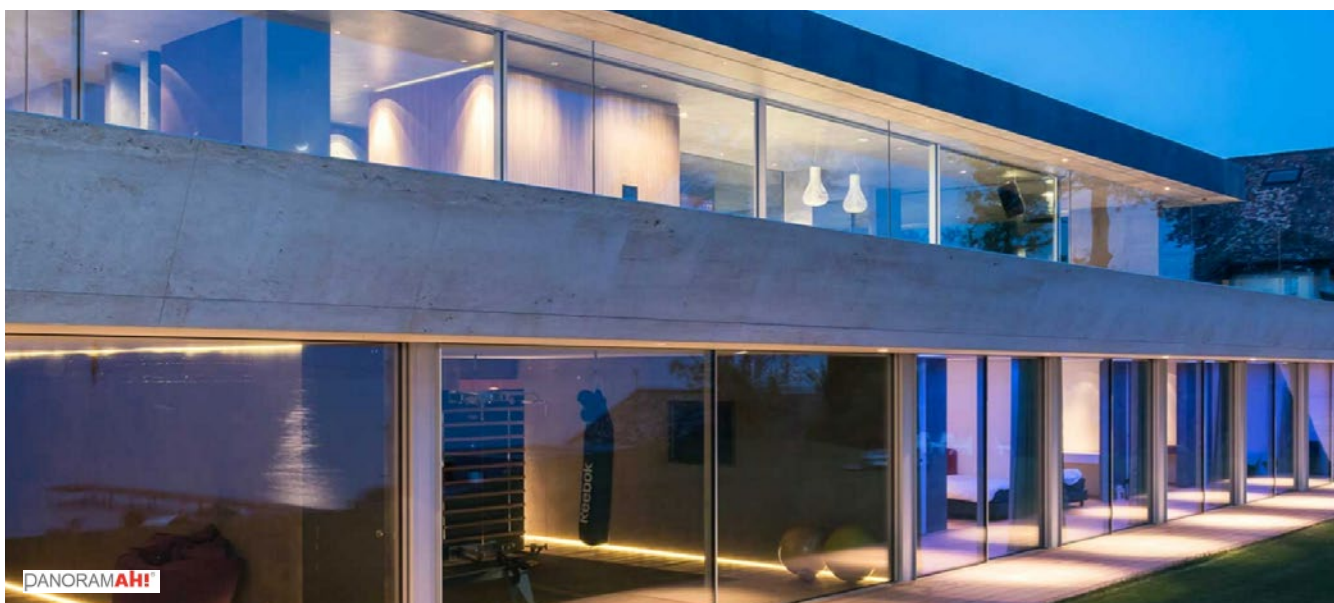

PANORAMAH!®

Producto La tecnología de la ventana minimalista del sistema Panoramic Window posee los niveles ideales de aislamientos térmico y acústico, una alta resistencia a las inclemencias del tiempo y las mejores soluciones en cuanto a materia de seguridad. Se encuentra en un constante perfeccionamiento y desarrollo, lo que le ha llevado a superar los más variados y exigentes desafíos de rendimiento, volviéndose técnicamente más eficientes y económicamente más competitivos.

Instalación

Transporte

Financiación
sin intereses

Eficiencia
energética