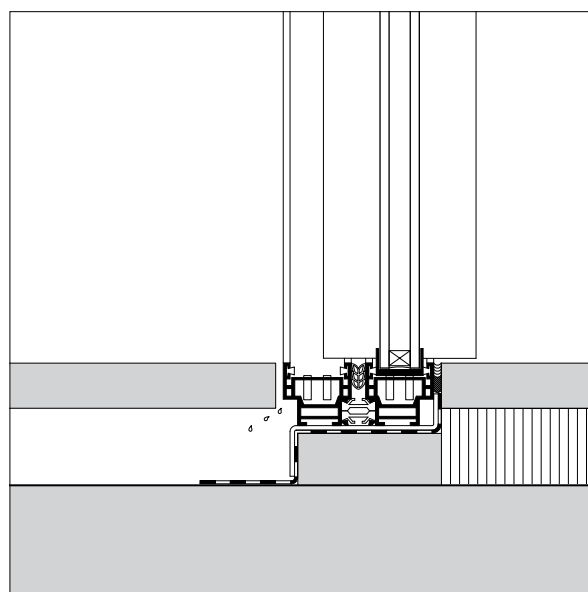

SÉRIE PANORAMA! 26

corte vertical escala 1:5
sección vertical escala 1:5