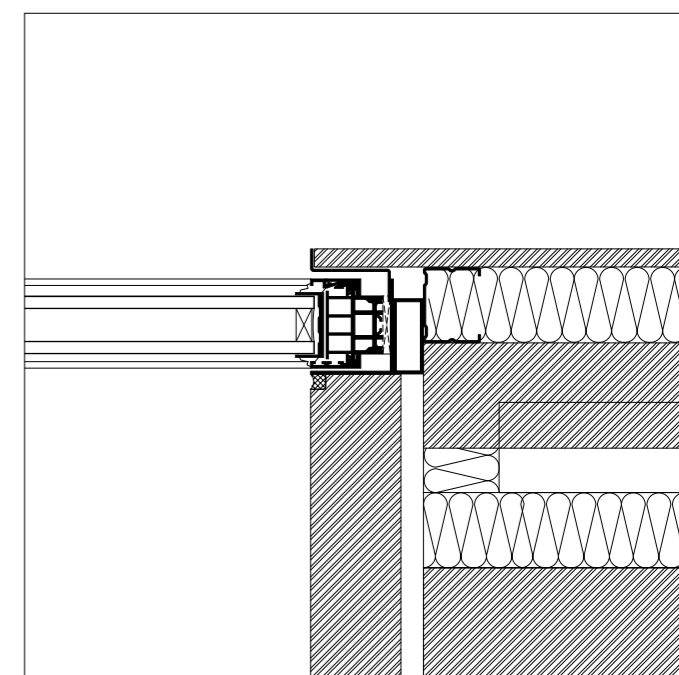

PH38 Corredera Birail + Pocket

Es un sistema que permite la apertura total del espacio ocultando de la vista tanto la hoja colocada en la pared como los marcos perimetrales de la ventana.