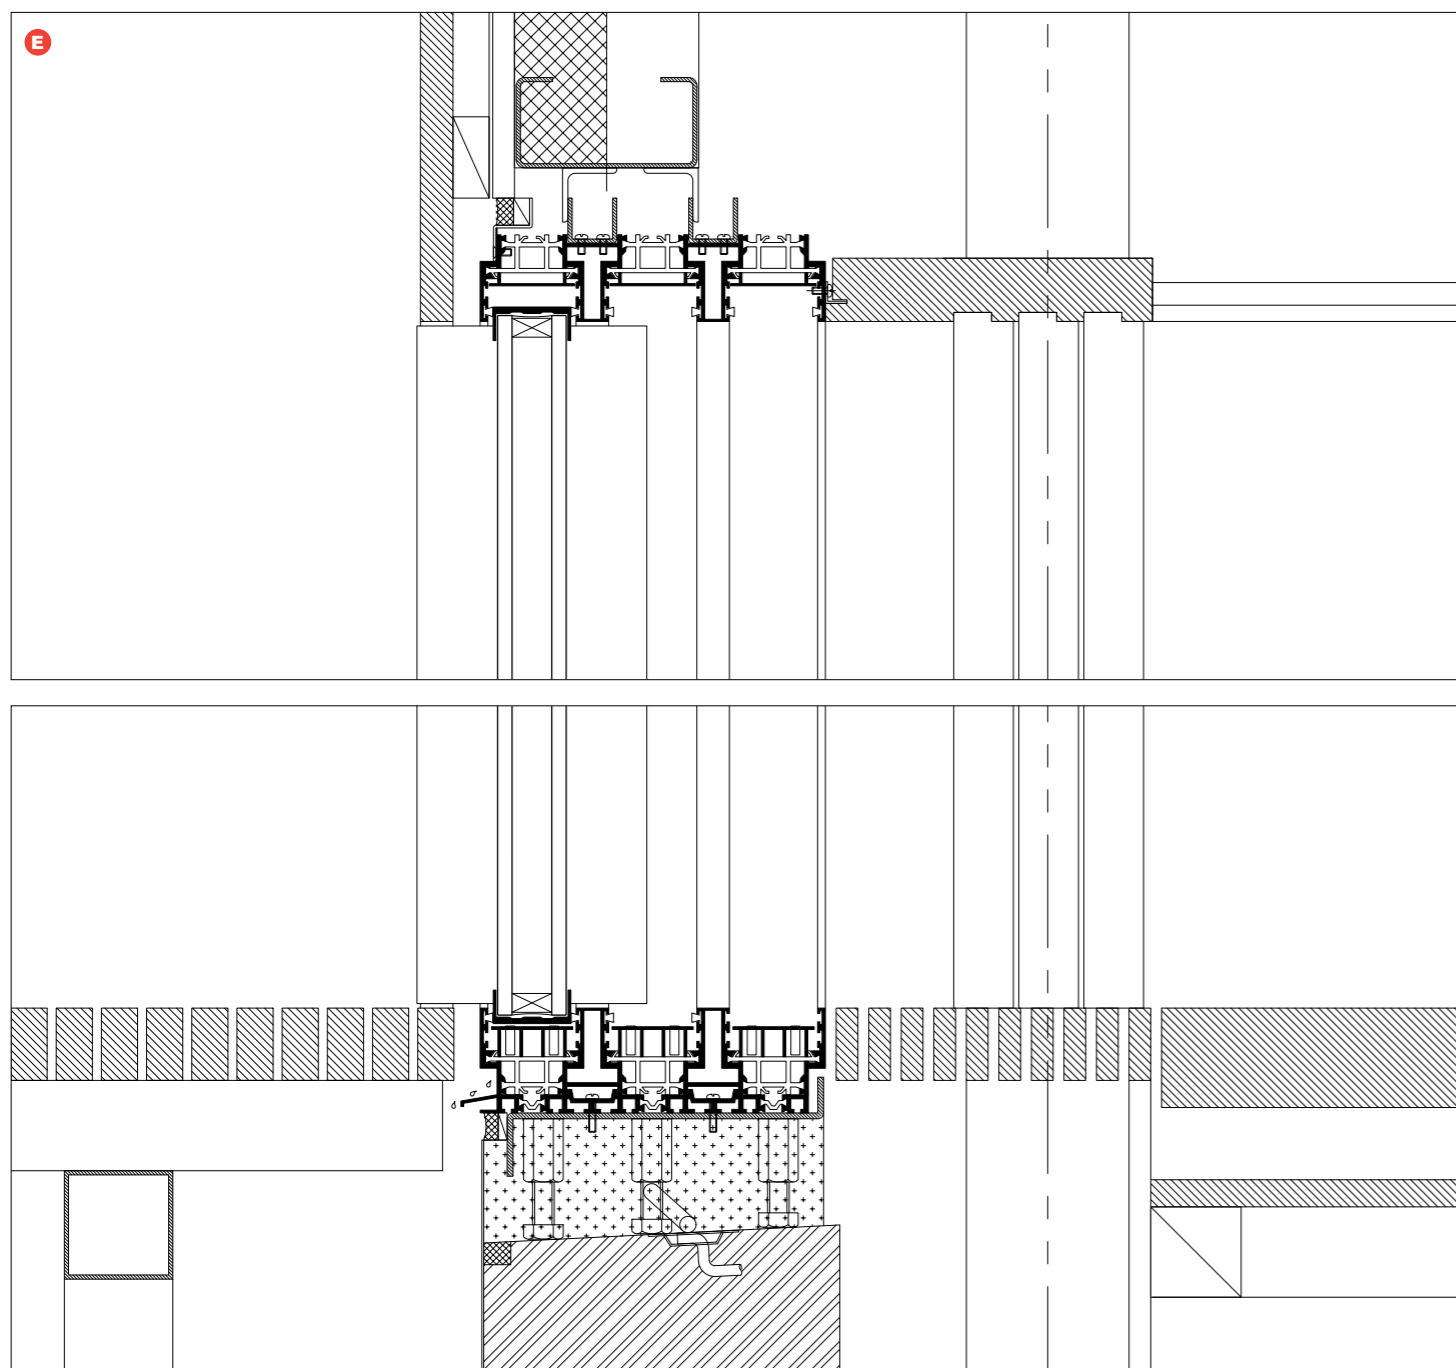

PH38 Correr Tirrail

Sistema de abertura de exterior com excelente compromisso entre comportamento térmico e acústico, adequado a todos os climas, oferecendo uma enorme flexibilidade na composição dos vãos.

PH38 Corredera Tirrail

Sistema de abertura para exterior que aporta un aislamiento acústico y térmico excelente, adecuado para todos los climas, y cuya composición de vanos otorga una excelente flexibilidad.