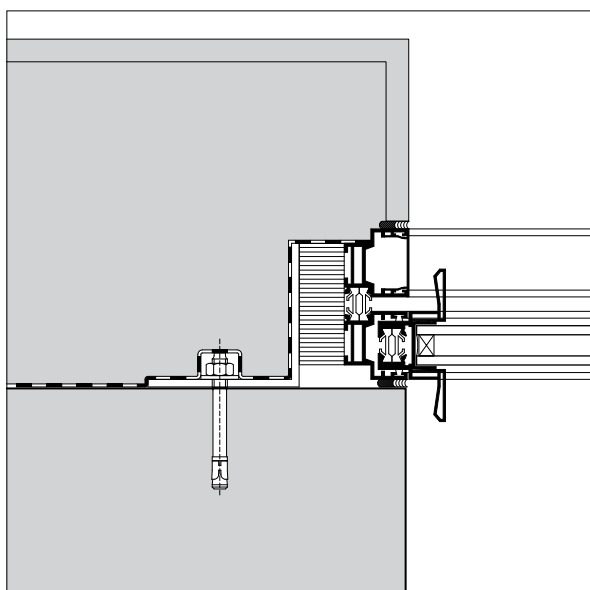

corte horizontal escala 1:5
sección horizontal escala 1:5