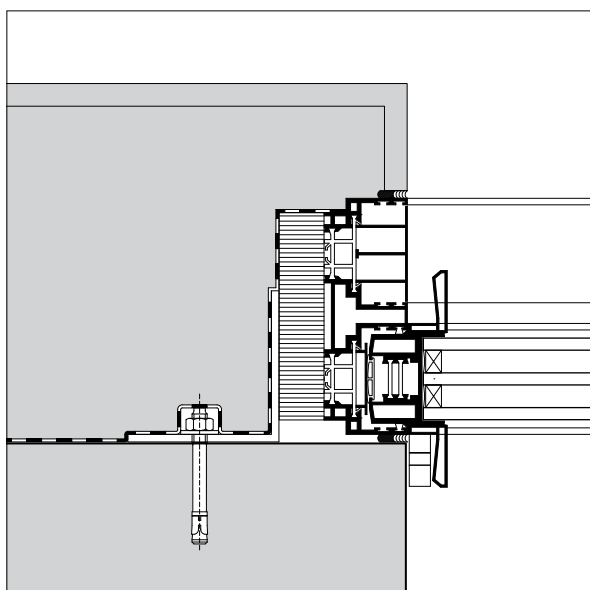

corte horizontal escala 1:5
sección horizontal escala 1:5