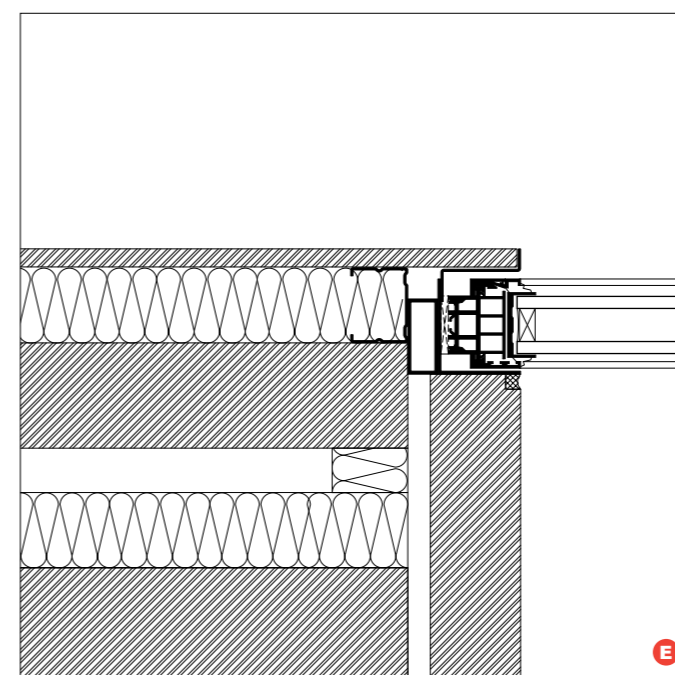

PH38 Corredera Birail + Pocket

Es un sistema que permite la apertura total del espacio ocultando de la vista tanto la hoja colocada en la pared como los marcos perimetrales de la ventana.

04

Conozca el Sistema PanoramAH!