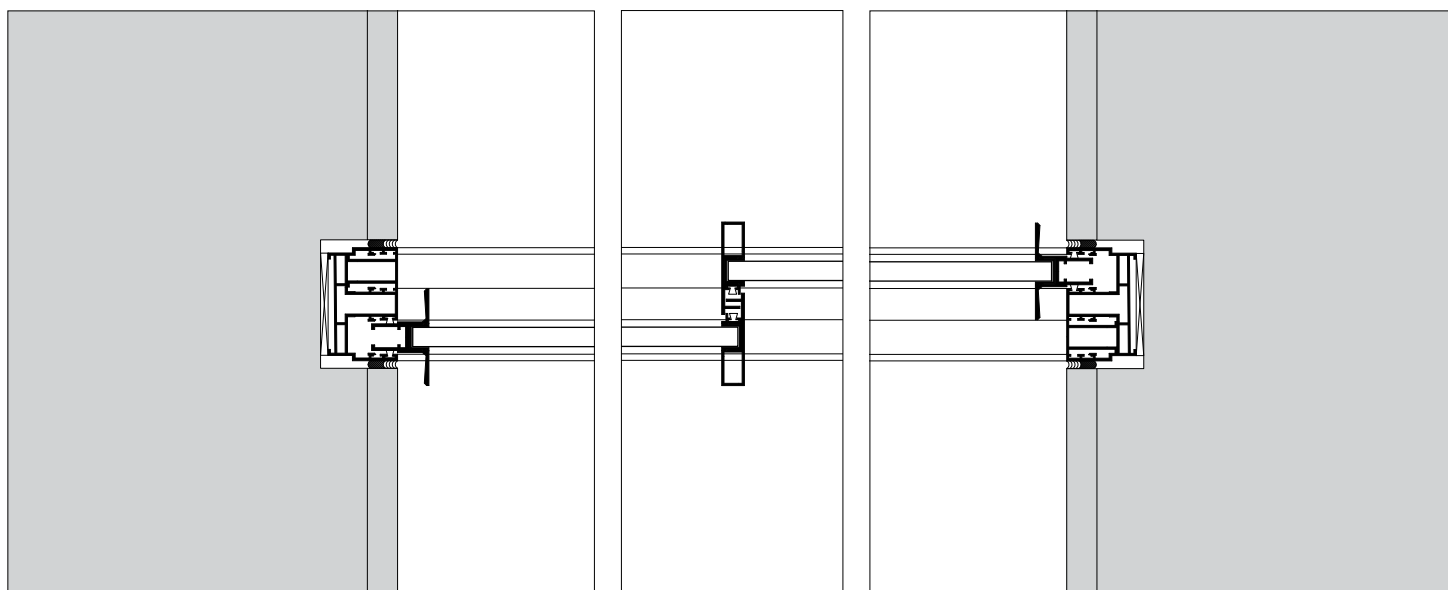

corte horizontal escala 1:5
sección horizontal escala 1:5