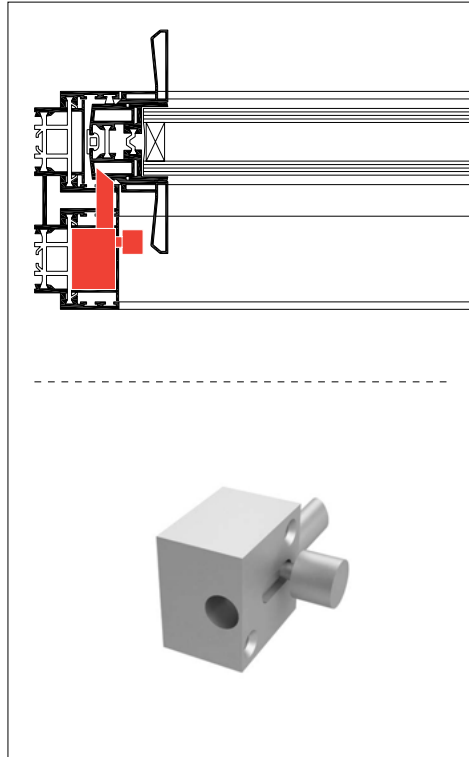

FECHOS PANORAMA!

Fecho de topo no aro
Cierre de topo en el marco

Fecho de encastrar no aro com botão
Cierre con pulsador empotrable en el marco

Fecho de encastrar na parede
Cierre oculto en la pared

Fecho para capas centrais invertidas
Cierre para montantes centrales invertidos