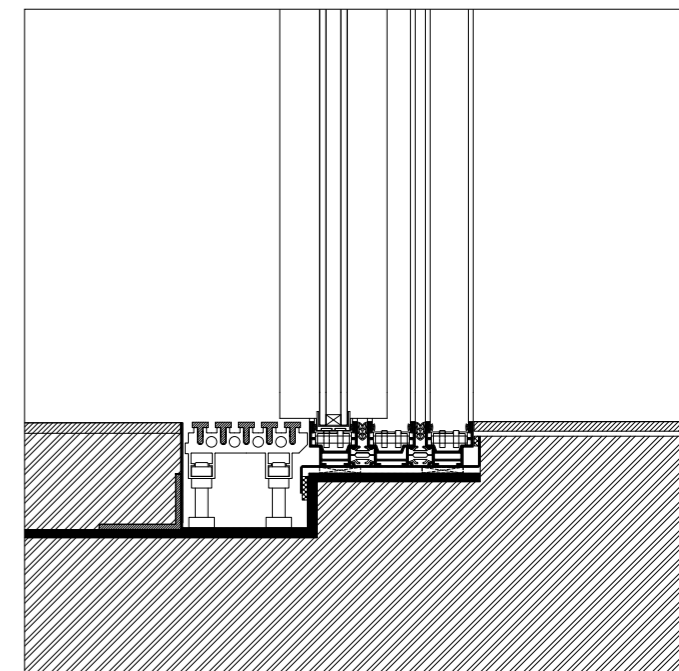

PH38 Pivot + PH26 Corredera Trirail

Sistema de abertura que funciona mediante um elemento pivotante con un eje de rotación lateral, permitiendo ejecutar grandes superficies de vidrio. Presenta diferentes opciones de cierres de seguridad.