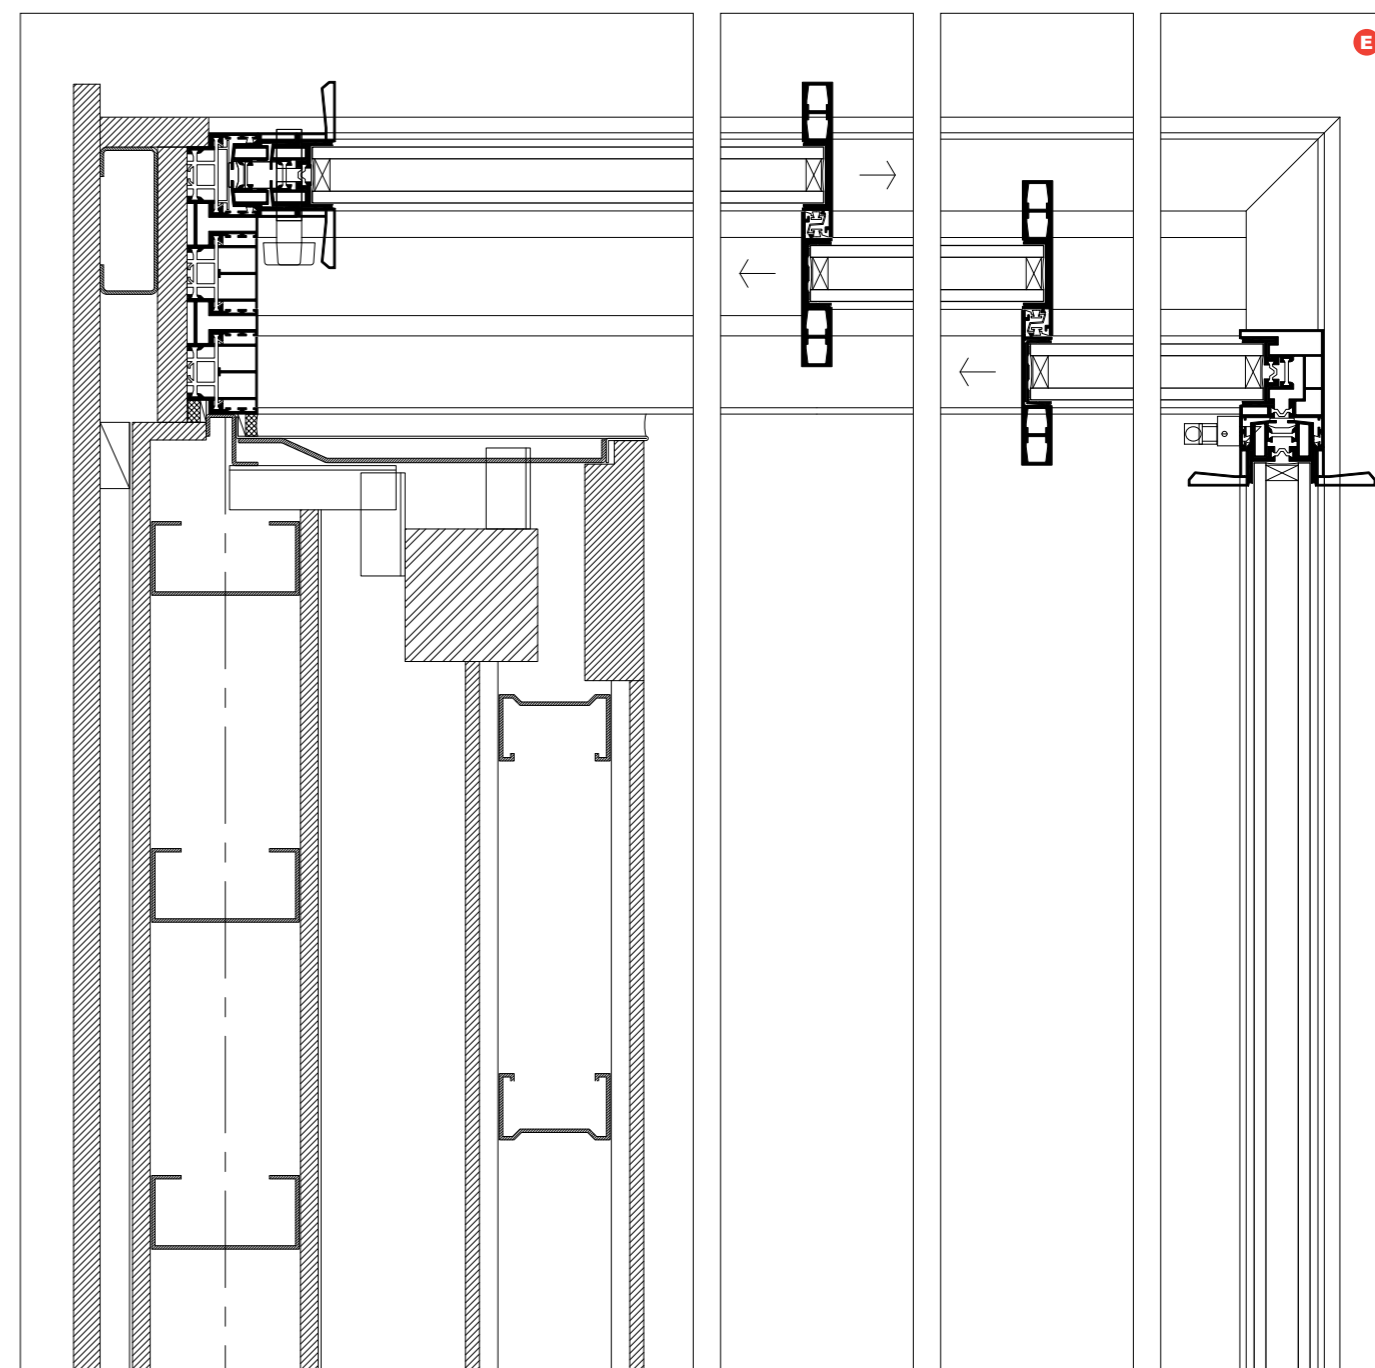

PH38 Correr Tirrail + Canto

Abertura total nos cantos. Sistema de abertura que permite abertura de canto e que não necessita de montante vertical fixo.

PH38 Corredera Tirrail + Esquina

Apertura total de la esquina. Sistema que permite la apertura completa de la esquina sin necesidad de un montante vertical fijo.