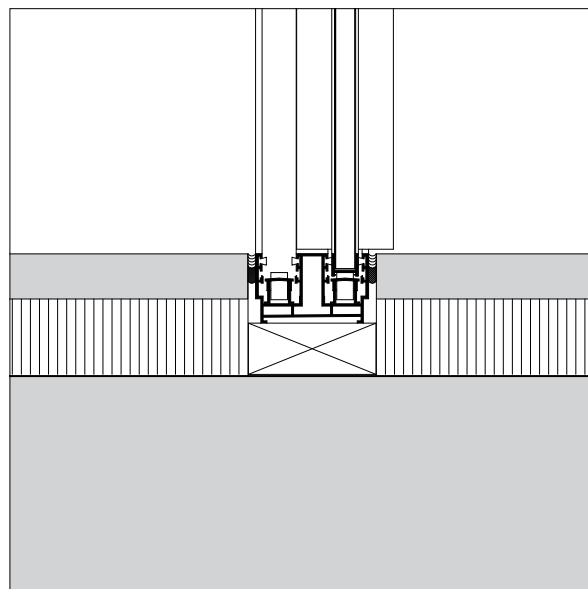

SÉRIE PANORAMA! 12

corte vertical escala 1:5
sección vertical escala 1:5