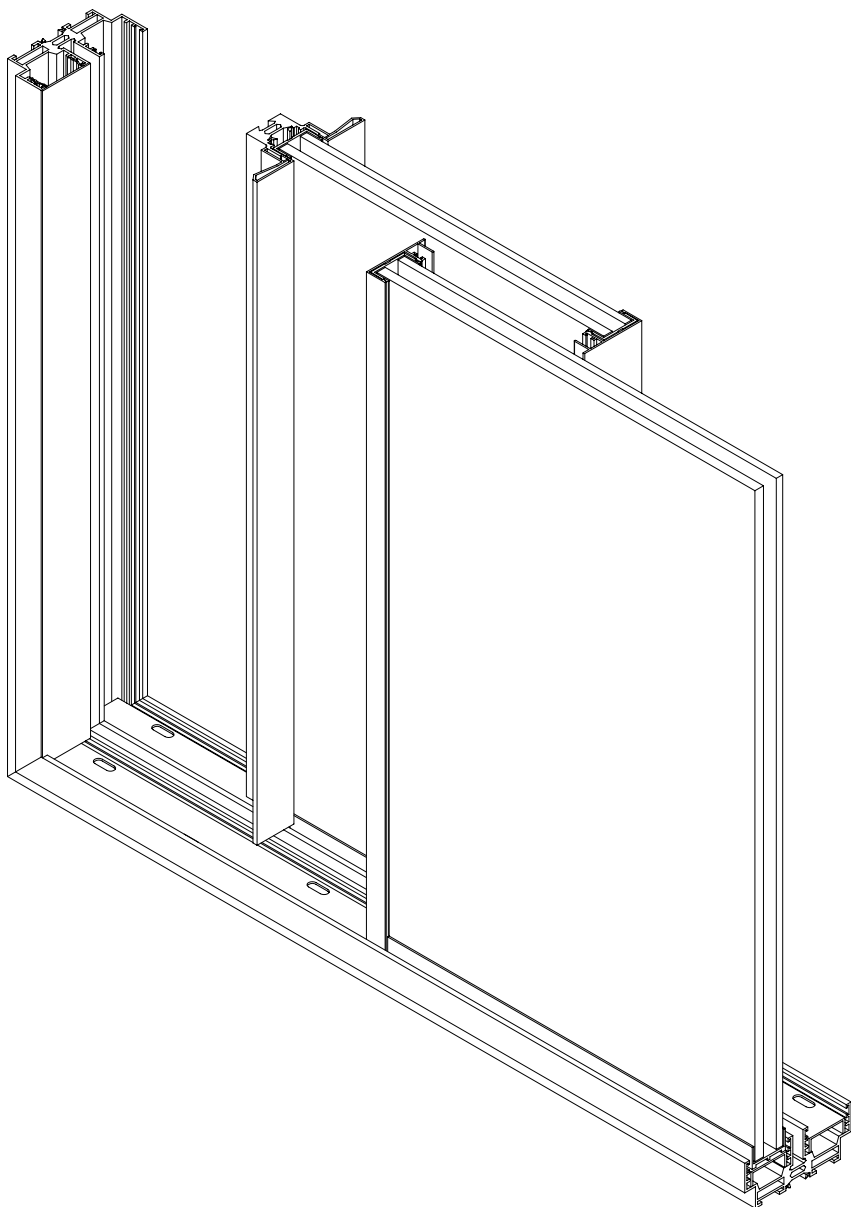

CO N T R O

Características Técnicas Características Técnicas

	Fixo Fijo	Correr Corredera	O. Batente O. Batiente	Guilhotina Guillotina	Pivotante Pivotante	Claraboia Skylight Lucernario Corredero
		Standard Estándar	Pocket Pocket	Canto Esquina		
Monorail	■		■	■		
Birail		■	■	■		
Trirail		■	■	■		
Multirail		■	■	■		

Outras Características Outras Características

Perfis Verticais Perfíles Verticales	Área de Vidro Área de Vidrio	Acabamento Acabados	Notas
18mm	Até 6m² em vidro duplo. Hasta 6m² en vidrio doble.	Todas as séries do sistema PanoramAHI permitem os seguintes acabamentos efectuados por entidades devidamente certificadas, segundo as directivas QUALICOAT e QUALANOD: Lacados RAL; Lacados PVDS; Anodizados Acetinado; Polido & Repelidos. Todas las series de l sistema PanoramAHI permiten tener los siguientes acabados: realizados por entidades debidamente certificadas, de acuerdo con las directivas de QUALICOAT y QUALANOD: Lacado RAL; PVD Lacados; Satinado anodizado; Pulido y Repelidos.	Todas as séries podem ser motorizadas para maior facilidade de utilização. O sistema permite incluir mosquiteiras e guardas incorporadas. Todas las series pueden ser motorizadas para mayor facilidad de utilización. El sistema permite hacer en la hoja de cristal sistemas de mosquiteras, contraventanas, celosias y barandillas incorporadas en los marcos.