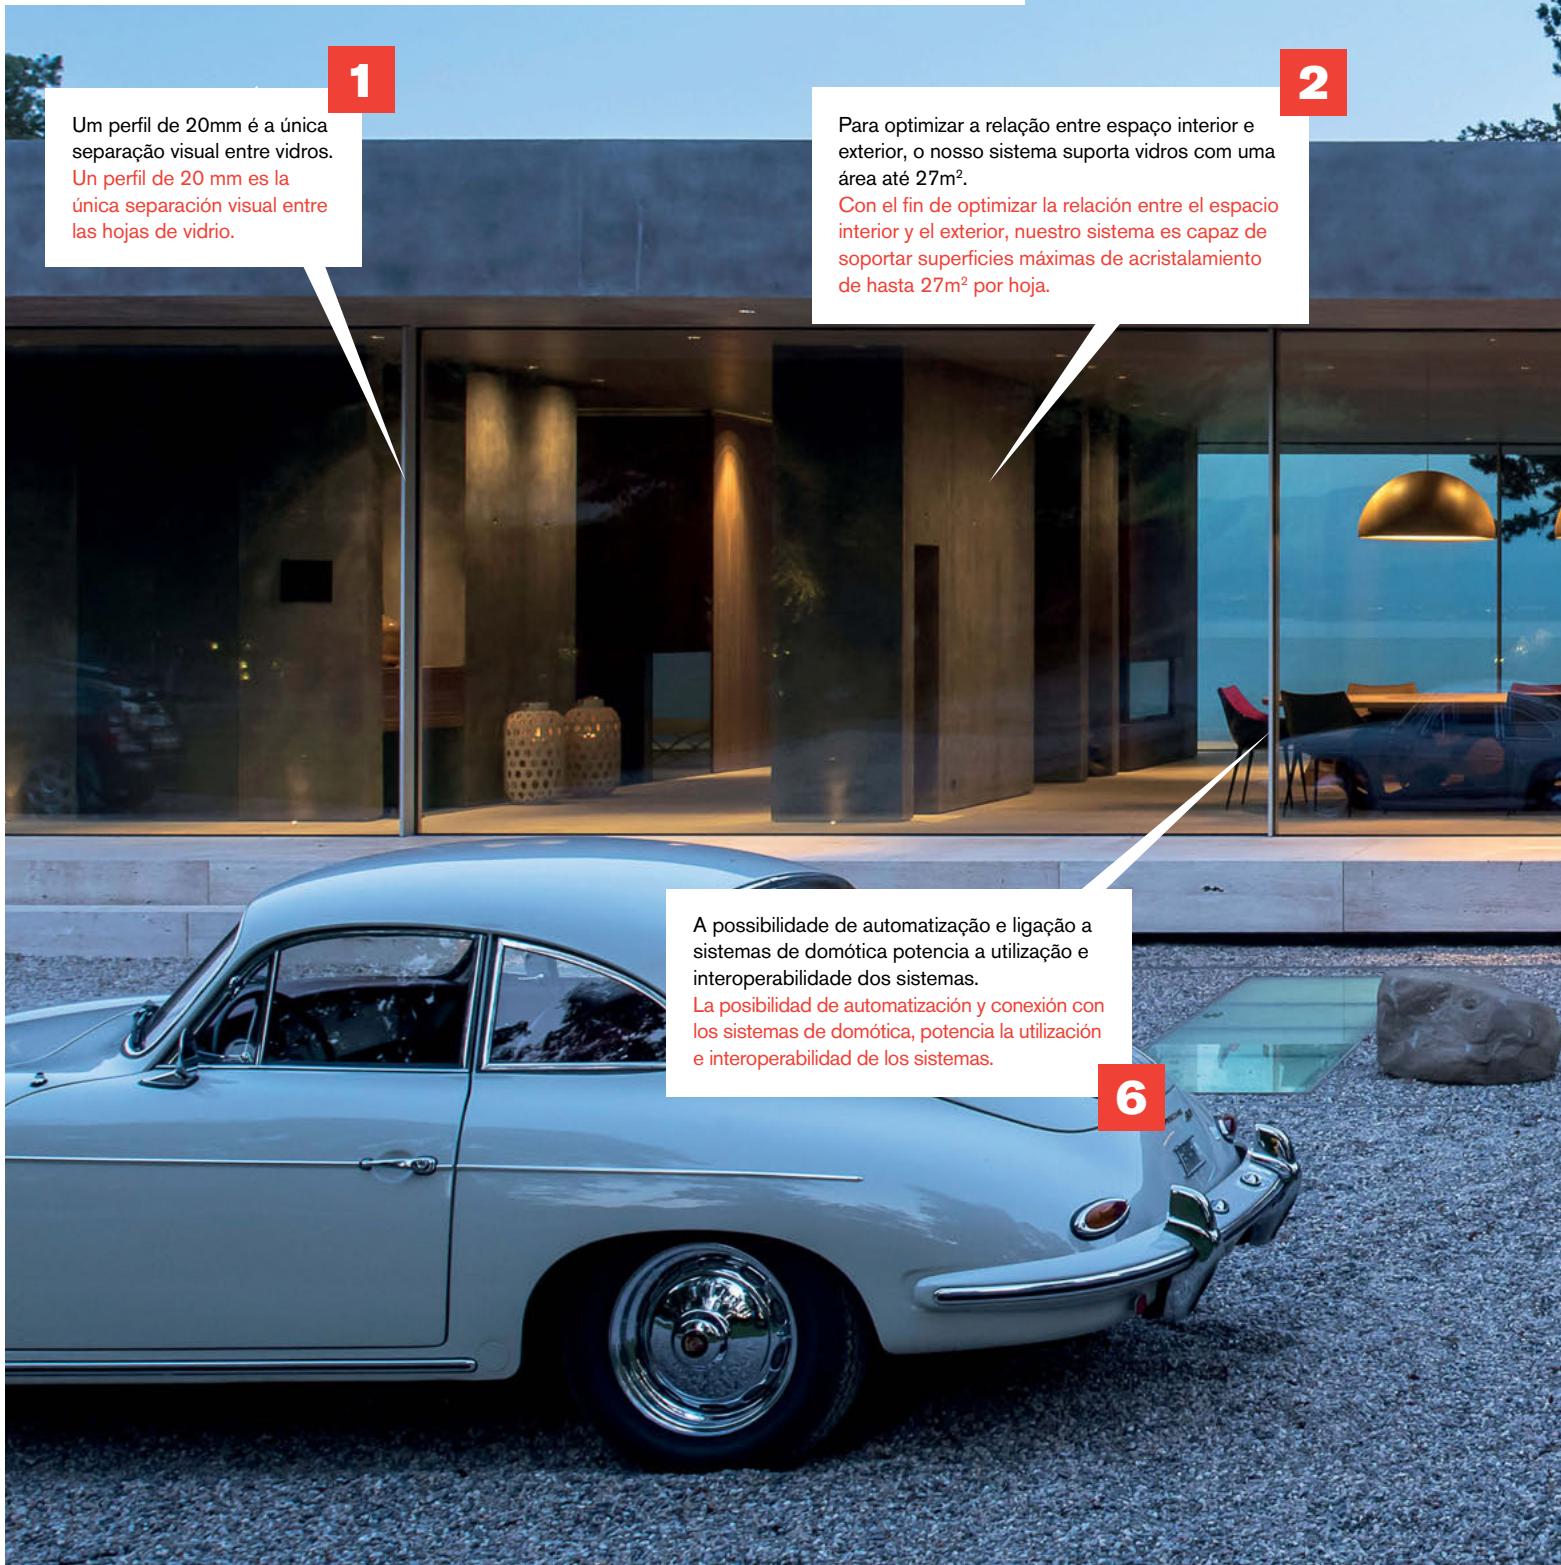

Ventajas Competitivas

Los productos PanoramAH! se desarrollan desde el absoluto compromiso con la estética, la sencillez de manejo, mantenimiento y el rendimiento. Sus características únicas permiten repensar y cuestionar la idea conceptual de la ventana, ya que la liberan de su escala y de los diseños tradicionales, creando de esta forma un diálogo único y continuo entre el interior y el exterior. Un diálogo que se inicia en nuestras viviendas y culmina en la panorámica infinita del horizonte.

1

Um perfil de 20mm é a única separação visual entre vidros.
Un perfil de 20 mm es la única separación visual entre las hojas de vidrio.

2

Para otimizar a relação entre espaço interior e exterior, o nosso sistema suporta vidros com uma área até 27m².
Con el fin de optimizar la relación entre el espacio interior y el exterior, nuestro sistema es capaz de soportar superficies máximas de acristalamiento de hasta 27m² por hoja.

6

A possibilidade de automatização e ligação a sistemas de domótica potencia a utilização e interoperabilidade dos sistemas.
La posibilidad de automatización y conexión con los sistemas de domótica, potencia la utilización e interoperabilidad de los sistemas.