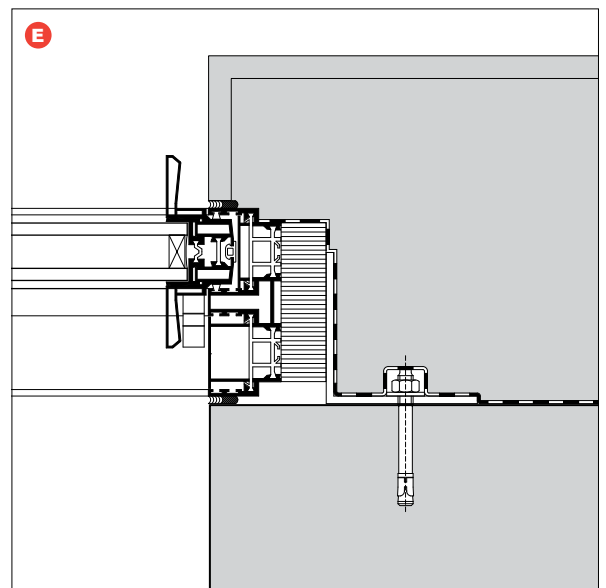

corte horizontal escala 1:5
sección horizontal escala 1:5