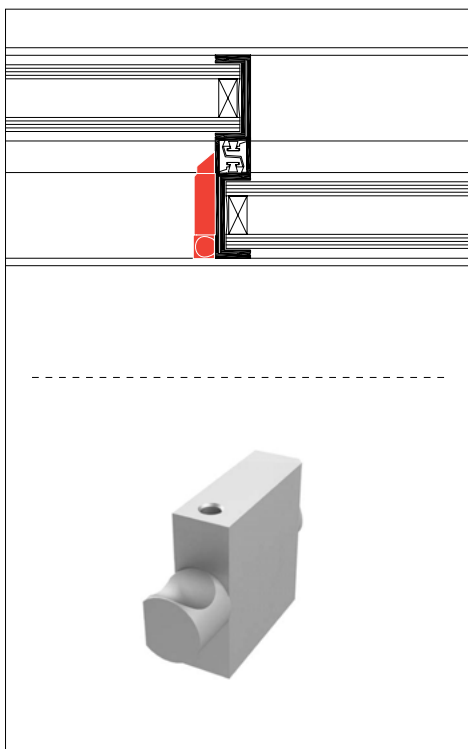

FECHOS PANORAMA!

Fecho de topo no aro
Cierre de topo en el marco

Fecho de encastrar no aro com botão
Cierre con pulsador empotrable en el marco

Fecho de encastrar na parede
Cierre oculto en la pared

Fecho para capas centrais invertidas
Cierre para montantes centrales invertidos