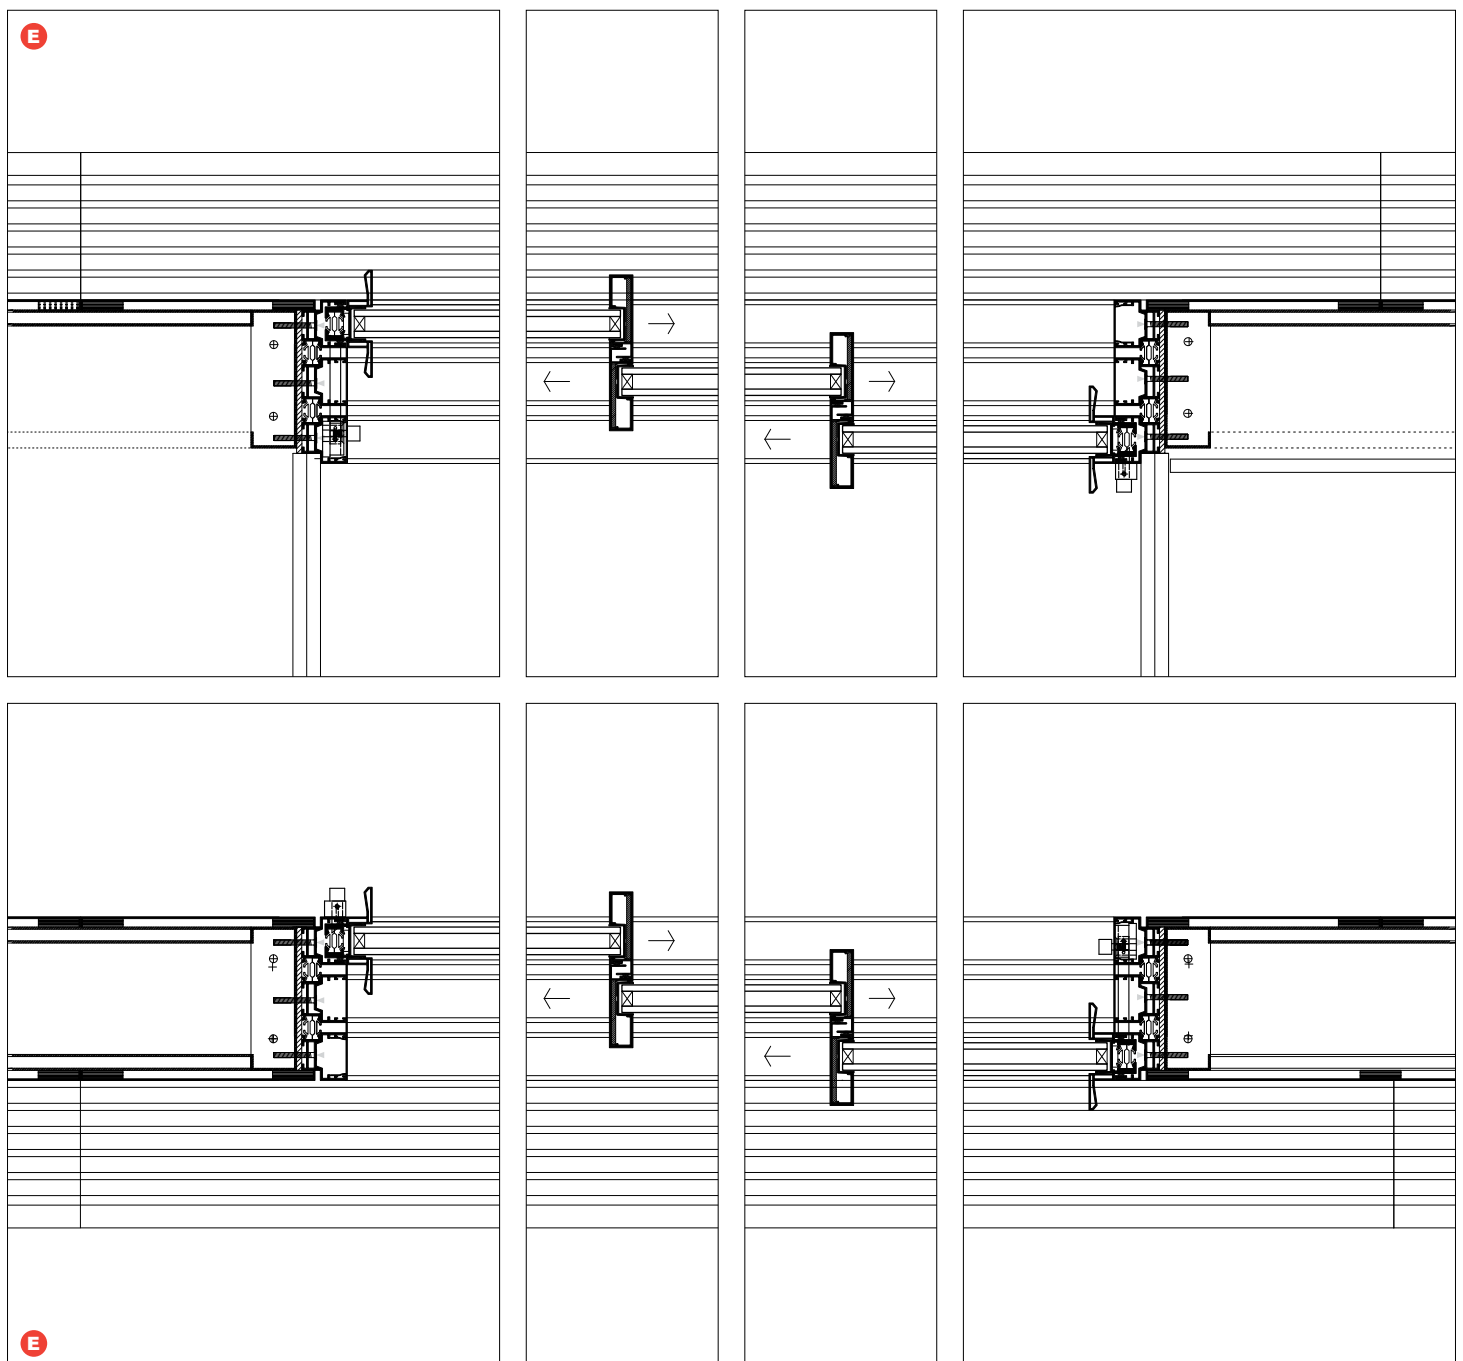

Hotel Lacoste Dakar

Info Projecto

Lacaton Vassal
Dakar, Senegal
Foto Paulo Catrica

PH26 Correr Trirail

Sistema de abertura de exterior muito ligeiro, muito fácil de operar manualmente e que proporciona um bom comportamento térmico e acústico, adequado a climas temperados.

PH26 Corredera Trirail

Sistema de abertura exterior muy ligero, de muy fácil manejo manual, y que proporciona un óptimo aislamiento térmico y acústico, siendo adecuado para climas templados.