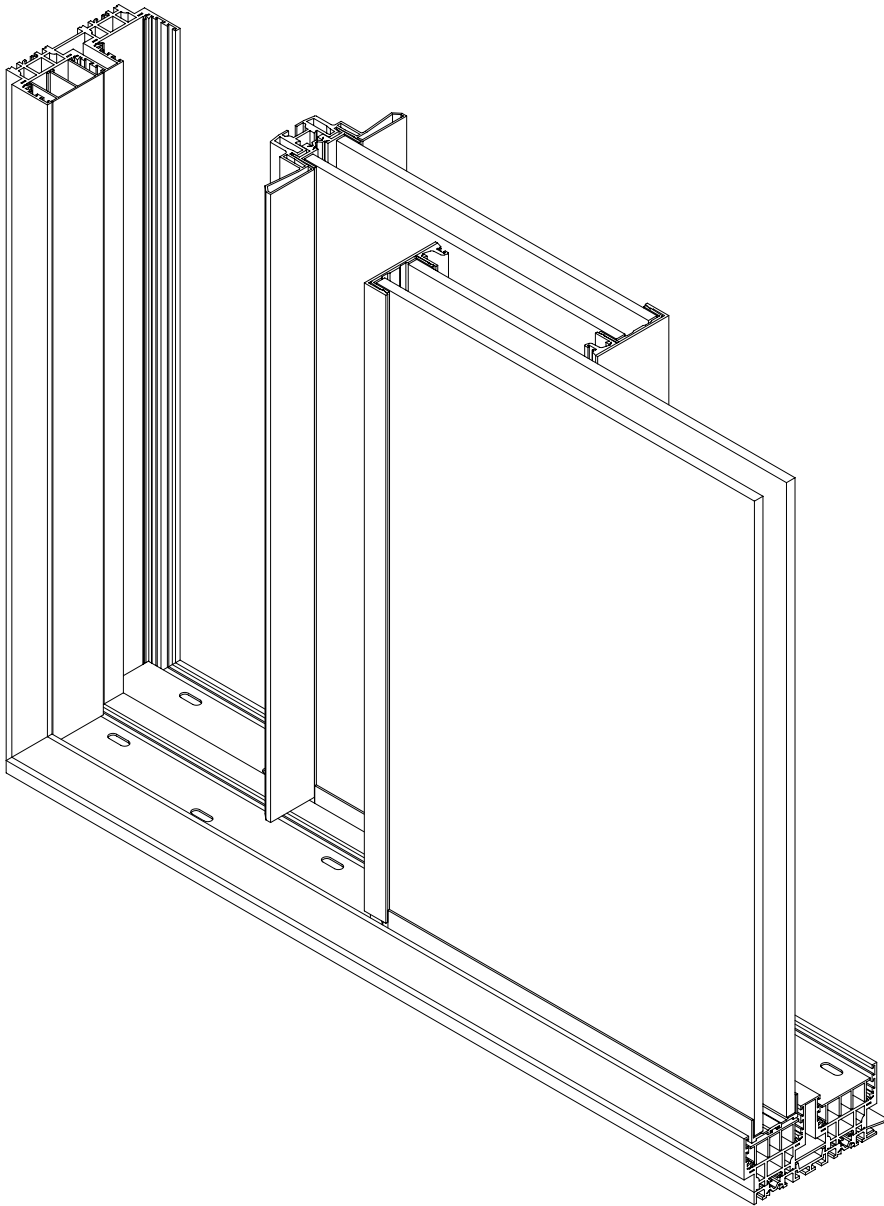

8312

Características Técnicas Características Técnicas

	Fixo Fijo	Correr Corredera	O. Batiente O. Batiente	Guilhotina Guillotina	Pivotante Pivotante	Claraboia Skylight Lucernario Corredero
		Standard Estándar	Pocket Pocket	Canto Esquina		
Monorail	■		■	■		■
Birail		■	■	■	■	■
Trirail		■	■	■	■	
Multirail		■	■	■		

Outras Características Outras Características

Perfis Verticais Perfíles Veritcales	Área de Vidro Área de Vidrio	Acabamento Acabados	Notas
20mm	Até 19m² em vidro duplo e até 6m² em vidro triplo. Hasta 19m² en vidrio doble e hasta 6m² en vidrio triple.	Todas as séries do sistema PanoramAHI permitem os seguintes acabamentos efectuados por entidades devidamente certificadas, segundo as directivas QUALICOAT e QUALANOD: Lacados RAL; Lacados PVDS; Anodizados Acetinado; Polido & Repelidos. Todas las series de l sistema PanoramAHI permiten tener los siguientes acabados: realizados por entidades debidamente certificadas, de acuerdo con las directivas de QUALICOAT y QUALANOD: Lacado RAL; PVD Lacados; Satinado anodizado; Pulido y Repelidos.	Todas as séries podem ser motorizadas para maior facilidade de utilização. O sistema permite incluir mosquiteiras e guardas incorporadas. Todas las series pueden ser motorizadas para mayor facilidad de utilización. El sistema permite hacer en la hoja de cristal sistemas de mosquiteras, contraventanas, celosias y barandillas incorporadas en los marcos.