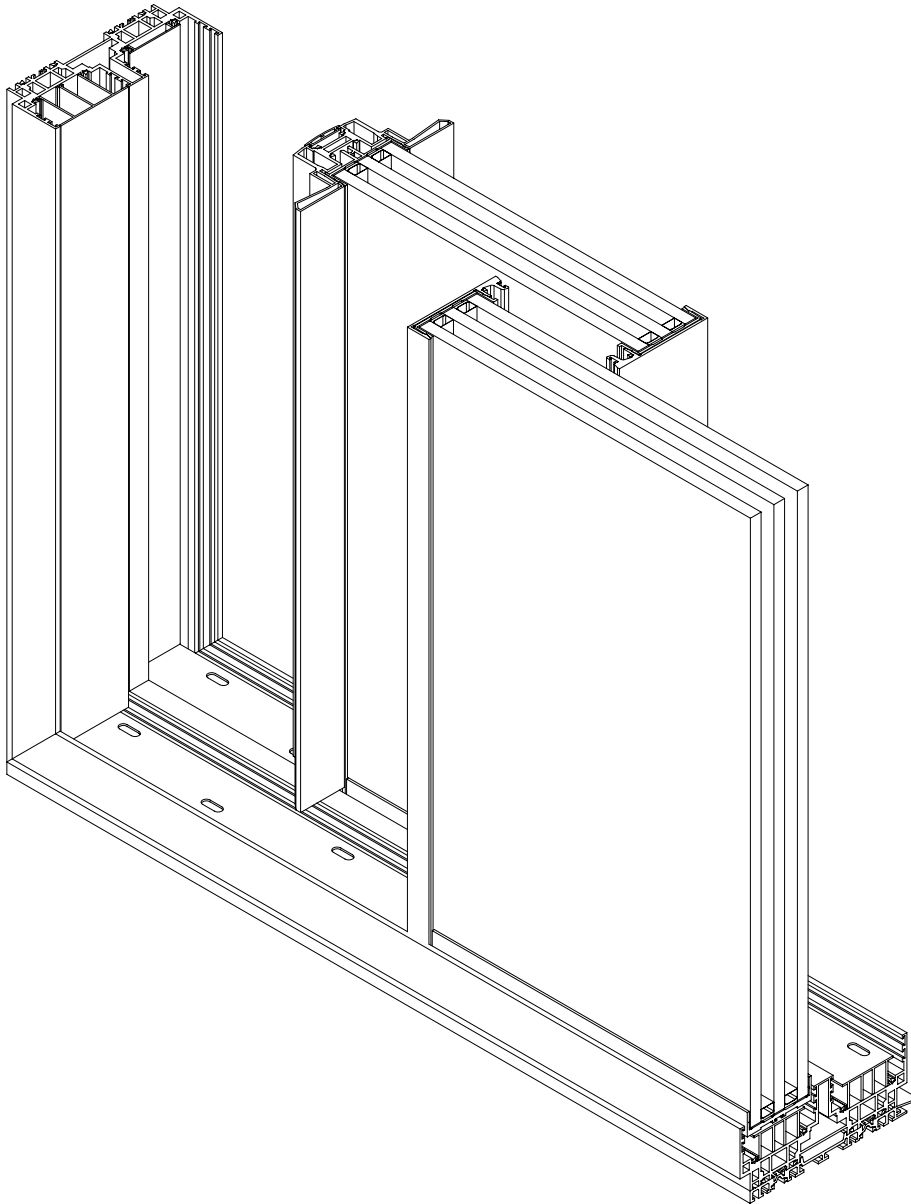

Características Técnicas Características Tecnicas

	Fixo Fijo	Correr Corredera	O. Batiente O. Batiente	Guilhotina Guillotina	Pivotante Pivotante	Claraboia Skylight Lucernario Corredero
		Standard Estándard	Pocket Pocket	Canto Esquina		
Monorail	■		■	■		
Birail		■	■	■	■	■
Trirail		■	■	■	■	
Multirail		■	■	■		

Outras Características Otras Características

Perfis Verticais Perfiles Verticales	Área de Vidro Área de Vidrio	Acabamento Acabados	Notas
20mm	Até 27m² em vidro duplo e até 15m² em vidro triplo. Hasta 27m² en vidrio doble e hasta 15m² en vidrio triple.	Todas as séries do sistema PanoramAHI permitem os seguintes acabamentos efectuados por entidades devidamente certificadas, segundo as directivas QUALICOAT e QUALANOD: Lacados RAL; Lacados PVDS; Anodizados Acetinado; Polido & Repelidos. Todas las series de l sistema PanoramAHI permiten tener los siguientes acabados: realizados por entidades debidamente certificadas, de acuerdo con las directivas de QUALICOAT y QUALANOD: Lacado RAL; PVD Lacados; Satinado anodizado; Pulido y Repelidos.	Todas as séries podem ser motorizadas para maior facilidade de utilização. O sistema permite incluir mosquiteiras e guardas incorporadas. Todas las series pueden ser motorizadas para mayor facilidad de utilización. El sistema permite hacer en la hoja de cristal sistemas de mosquiteras, contraventanas, celosias y barandillas incorporadas en los marcos.