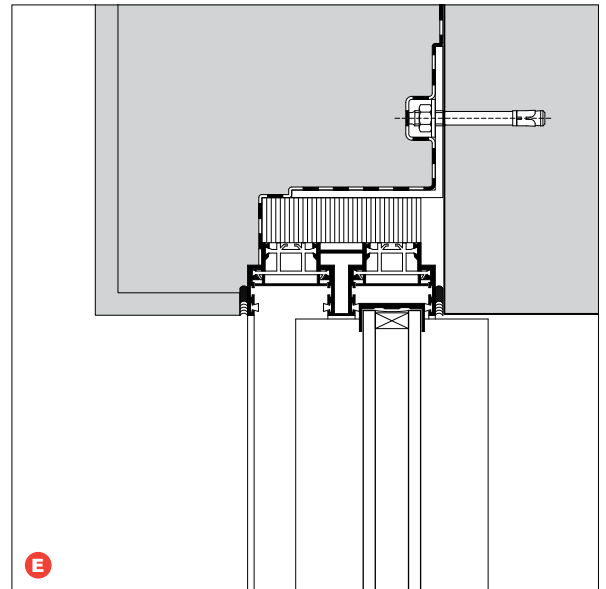

SÉRIE PANORAMA! 38

corte vertical escala 1:5
sección vertical escala 1:5