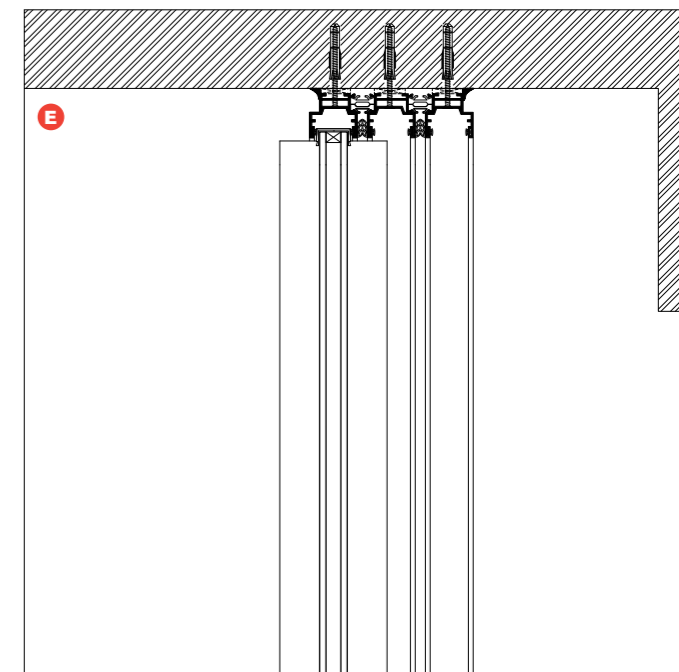

PH38 Pivot + PH26 Corredera Trirail

Sistema de abertura que funciona mediante um elemento pivotante con un eje de rotación lateral, permitiendo ejecutar grandes superficies de vidrio. Presenta diferentes opciones de cierres de seguridad.