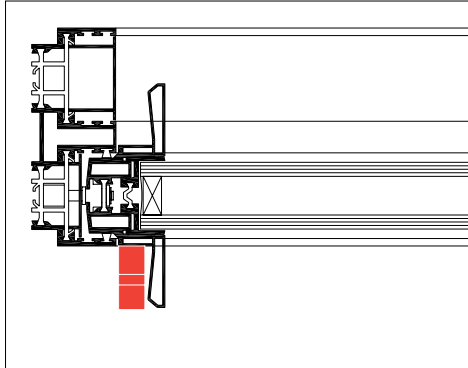

Fechadura de pavimento
Cerradura de pavimento

Fecho lateral para janela guilhotina
Cierre lateral para ventana de guillotina

CIERRES PANORAMA!

Fecho multipunto para aro con fechadura

Cierre con cerradura multipunto en el marco