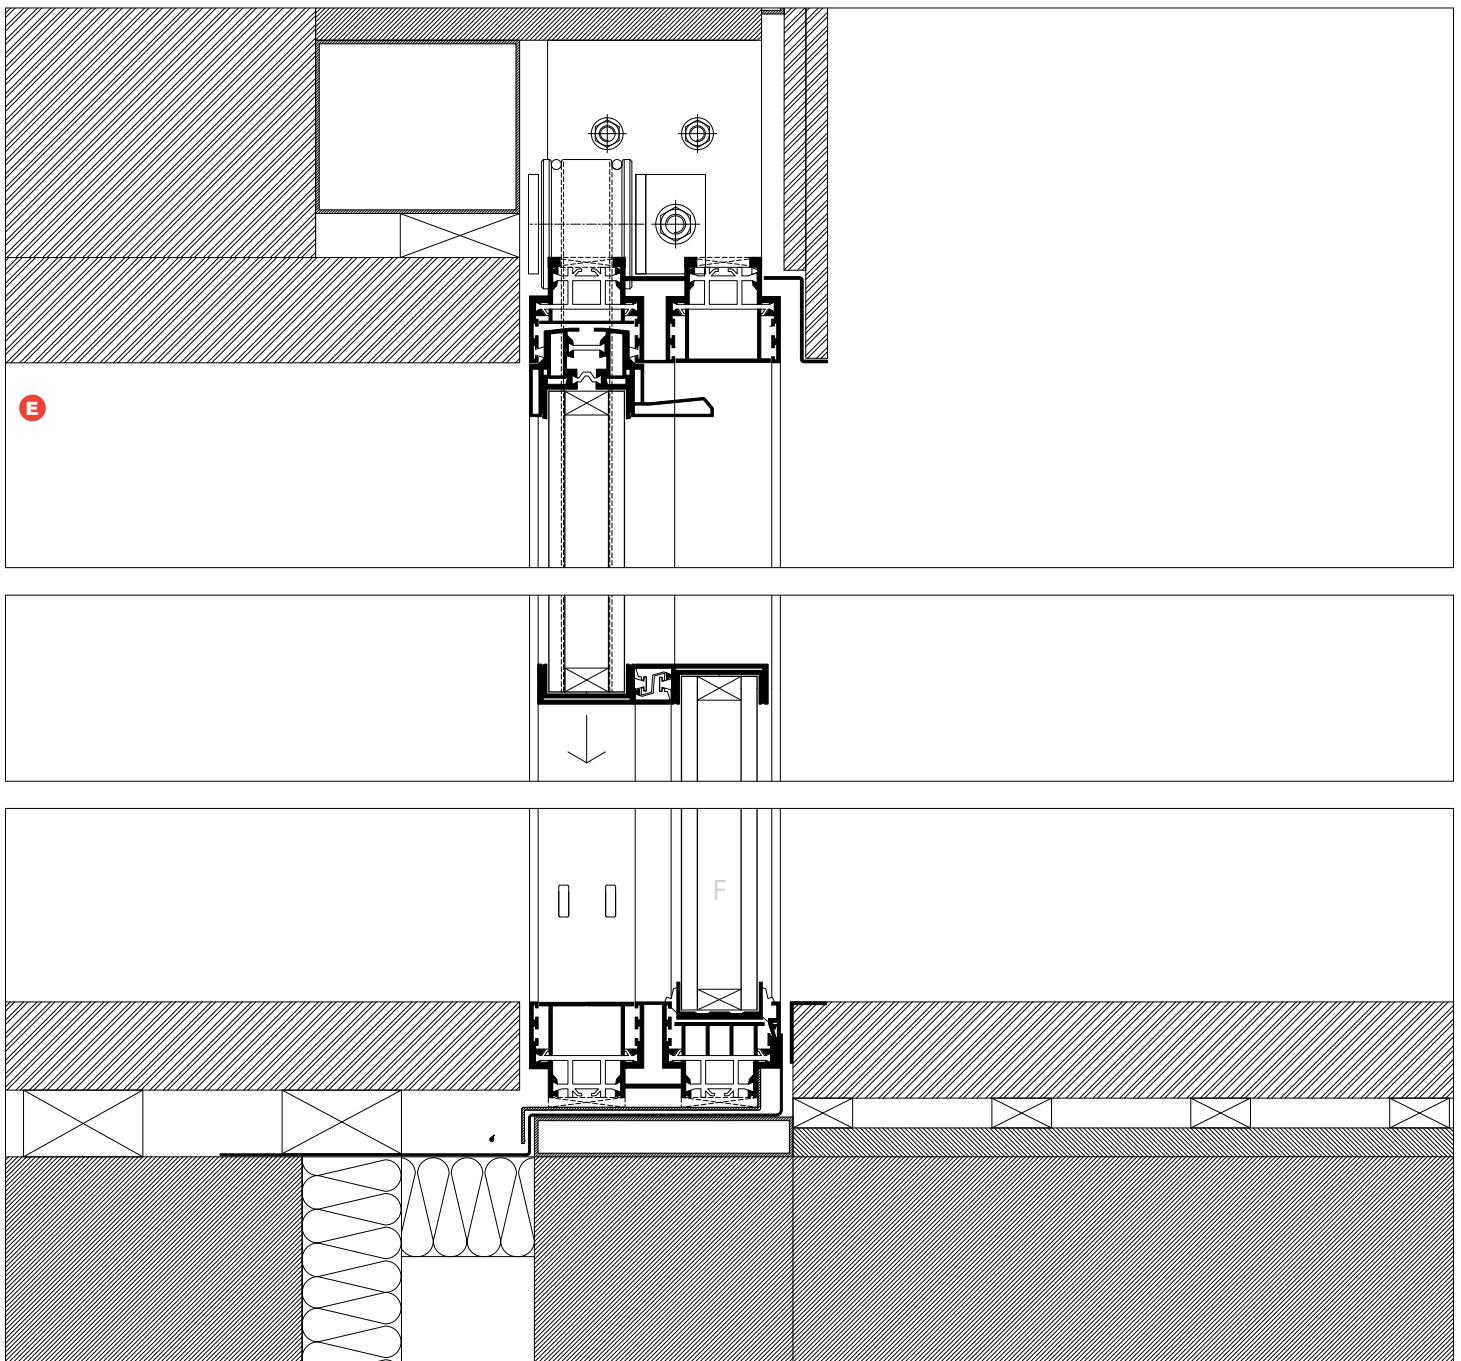

Info Projecto

Alberto Campo Baeza
Cádiz, Espanha Cádiz, España
Foto Javier Callejas

Casa dell'Infinito

PH38 Correr Birail + Guillotina

Sistema de abertura cujo funcionamento é feito através do contrapeso oculto na parede de elementos de chumbo, permitindo a execução de grandes áreas envidraçadas com uma utilização de perfis horizontais de alumínio de dimensões reduzidas.

PH38 Corredera Birail + Guillotina

Es un sistema que permite la apertura de las hojas de vidrio, a través de un contrapeso oculto en la pared, y la ejecución de grandes superficies acristaladas con montantes horizontales muy sencillos y de dimensión reducida y poliamidas estructurales de conexión y ruptura de puente térmico.