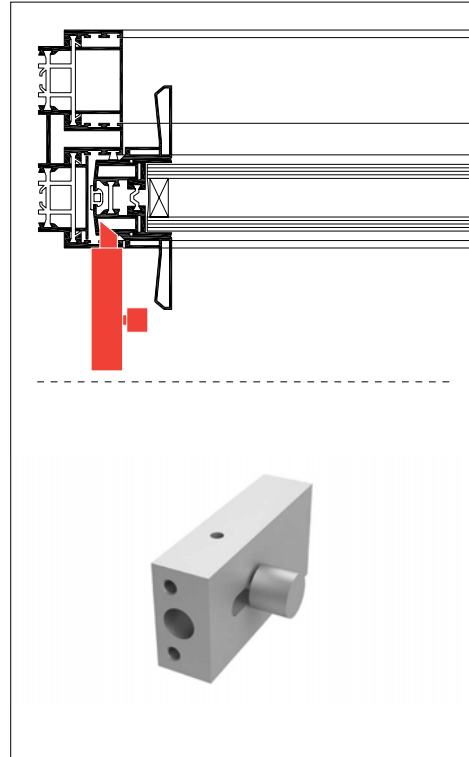

FECHOS PANORAMA!

Fecho de topo no aro
Cierre de topo en el marco

Fecho de encastrar no aro com botão
Cierre con pulsador empotrable en el marco

Fecho de encastrar na parede
Cierre oculto en la pared

Fecho para capas centrais invertidas
Cierre para montantes centrales invertidos