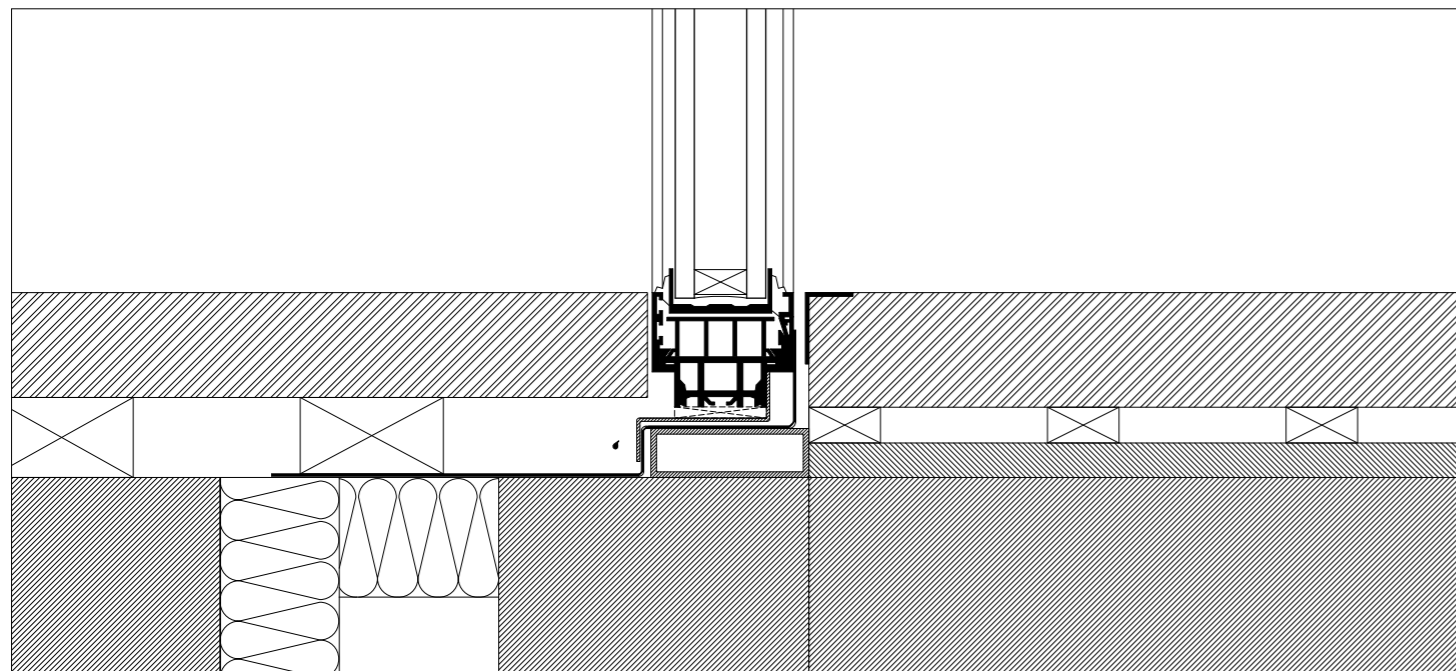

PH38 Fixo Monorail

Sistema de exterior com excelente compromisso entre comportamento térmico e acústico, adequado a todos os climas, oferecendo uma enorme flexibilidade na composição dos vãos.

PH38 Fixo Monorail

Sistema de exterior que aporta un aislamiento acústico y térmico excelente, adecuado para todos los climas, y cuya composición de vanos otorga una excelente flexibilidad.