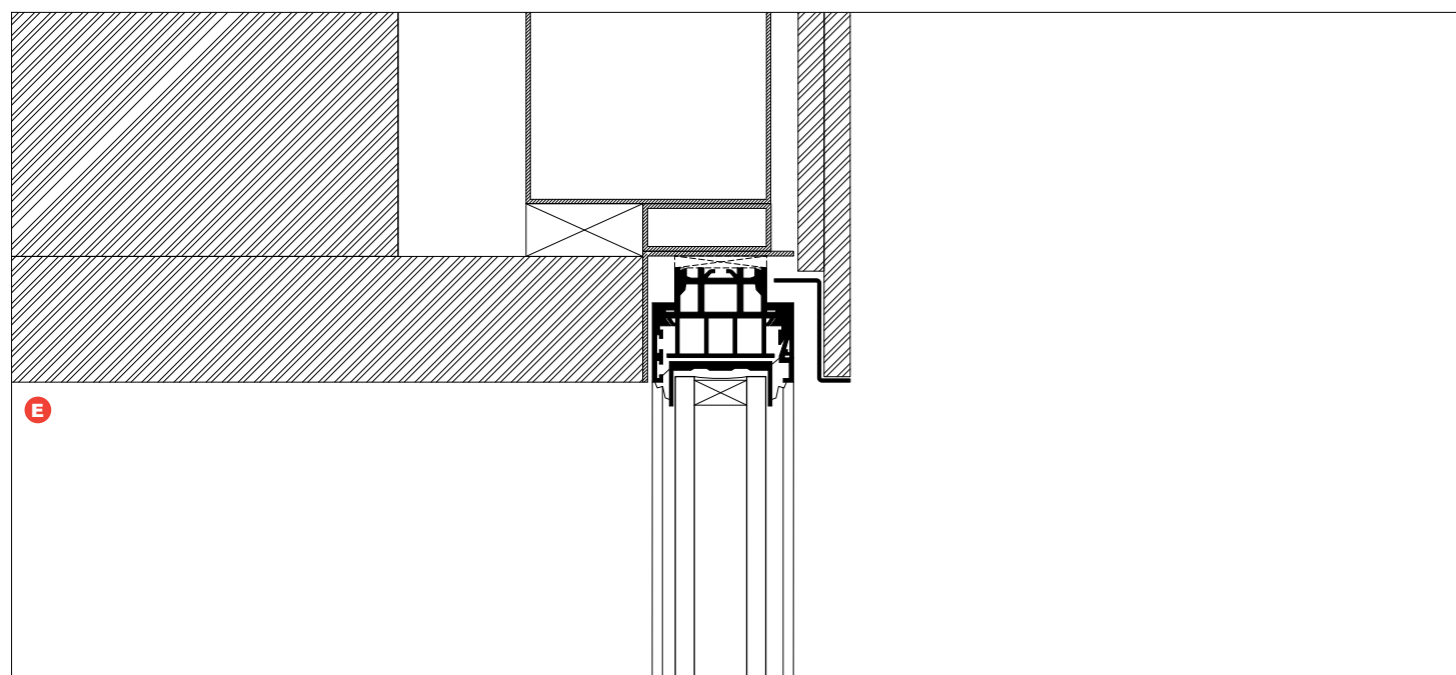

PH38 Fixo Monorail

Sistema de exterior com excelente compromisso entre comportamento térmico e acústico, adequado a todos os climas, oferecendo uma enorme flexibilidade na composição dos vãos.

PH38 Fixo Monorail

Sistema de exterior que aporta un aislamiento acústico y térmico excelente, adecuado para todos los climas, y cuya composición de vanos otorga una excelente flexibilidad.