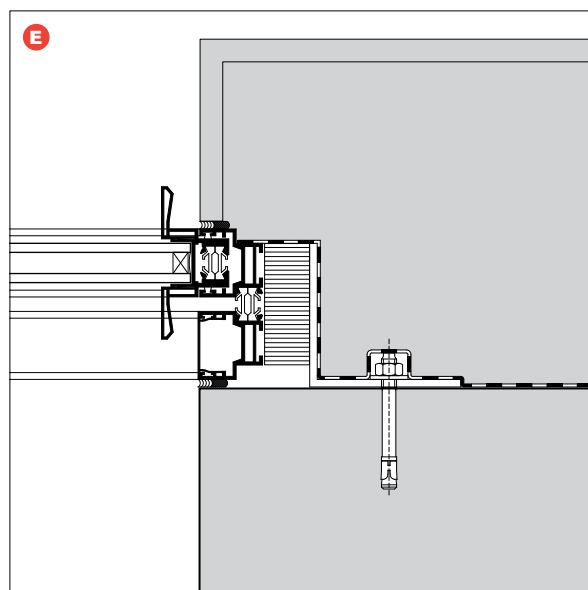

corte horizontal escala 1:5
sección horizontal escala 1:5