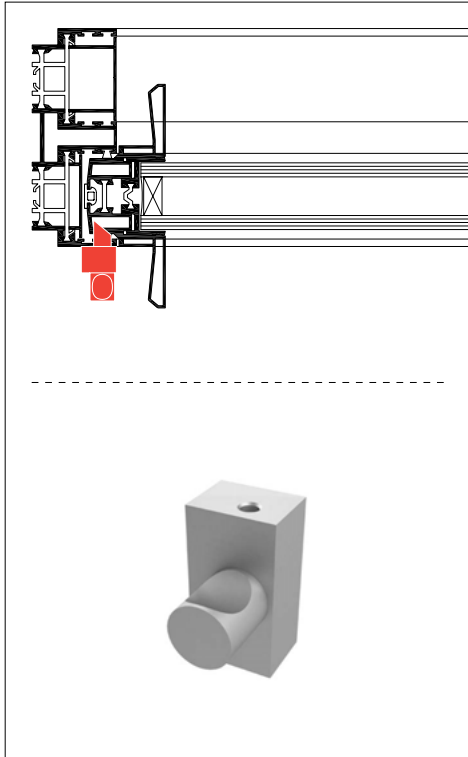

FECHOS PANORAMA!

Fecho de topo no aro
Cierre de topo en el marco