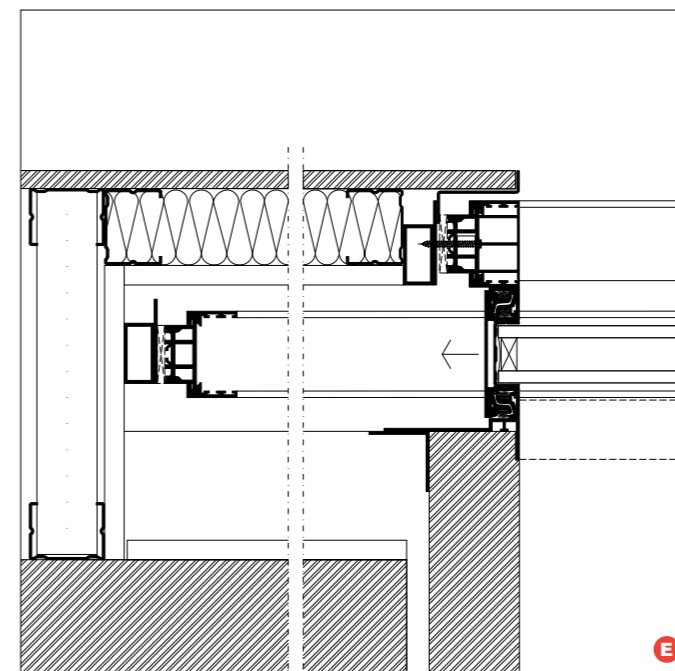

PH38 Corredera Birail + Pocket

Es un sistema que permite la apertura total del espacio ocultando de la vista tanto la hoja colocada en la pared como los marcos perimetrales de la ventana.