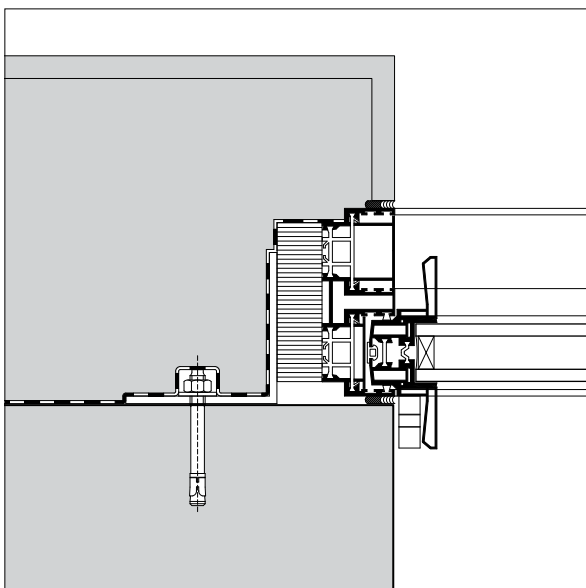

corte horizontal escala 1:5
sección horizontal escala 1:5