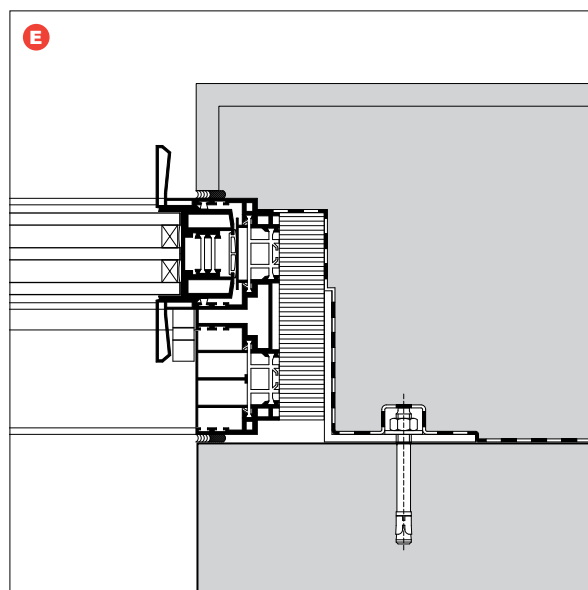

corte horizontal escala 1:5
sección horizontal escala 1:5