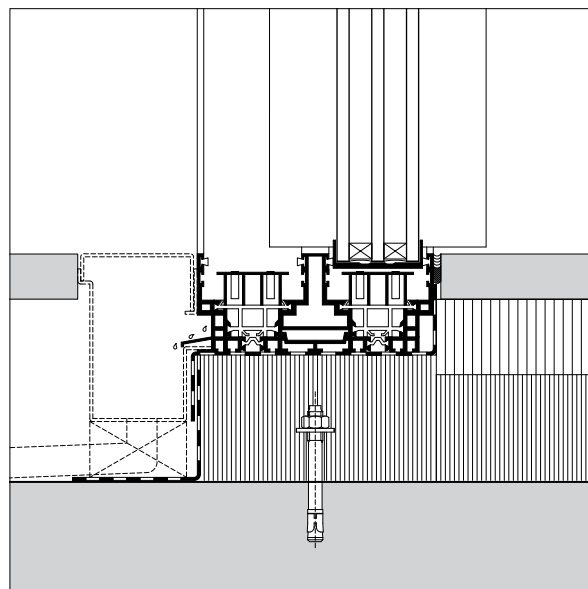

SÉRIE PANORAMA! 54

corte vertical escala 1:5
sección vertical escala 1:5