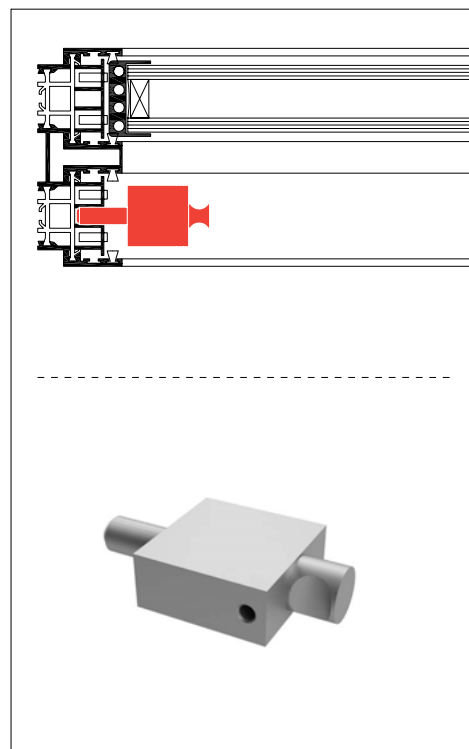

Fecho lateral para janela guilhotina
Cierre lateral para ventana de guillotina