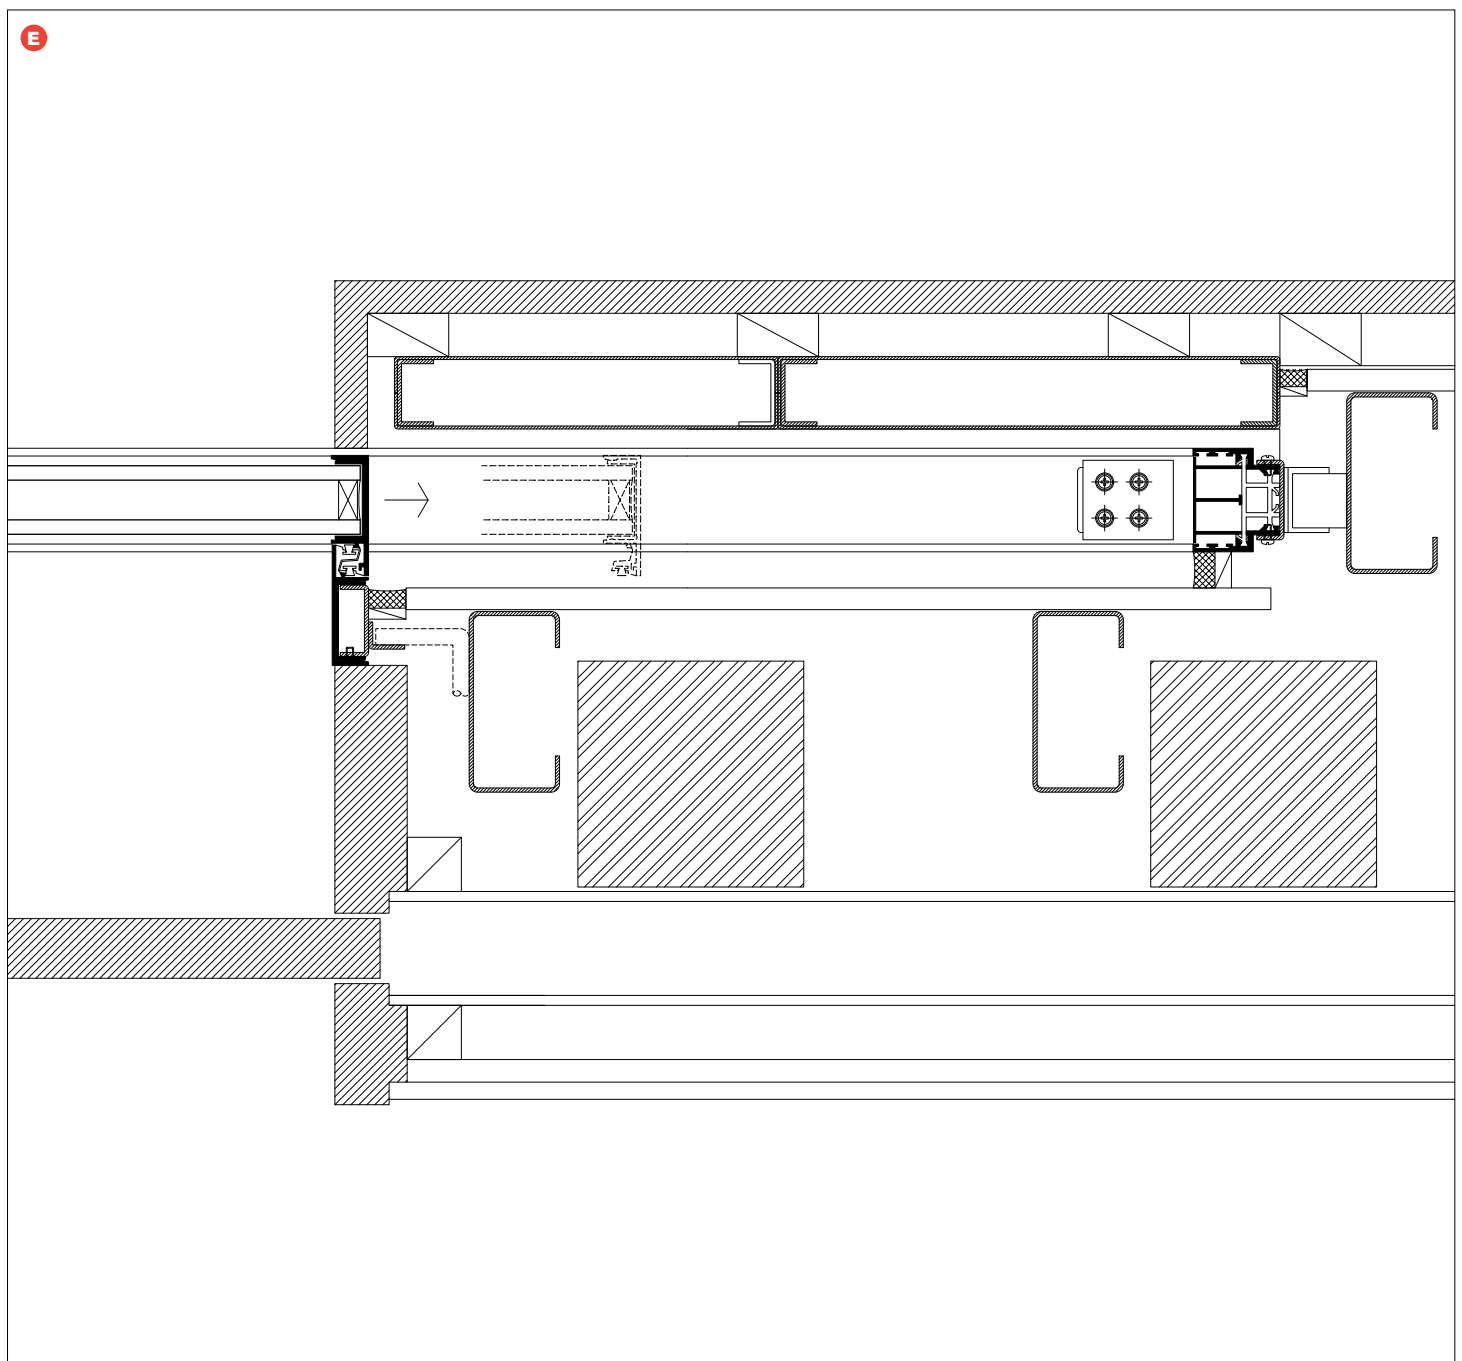

Water Cherry House

Info Projecto

Kengo Kuma
Japão *Japón*
Foto Shinkenchikusha