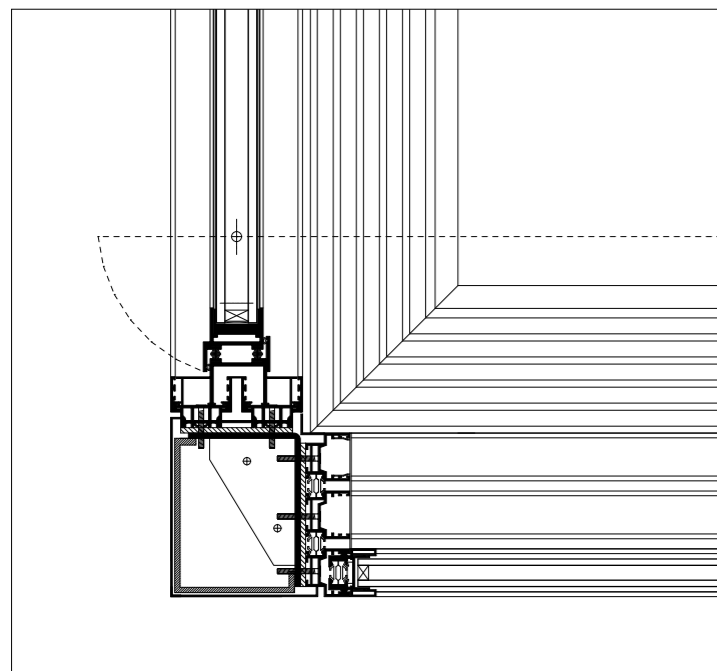

PH38 Pivot + PH26 Correr Trirail

Sistema de abertura que funciona mediante um elemento pivotante com eixo de rotação lateral, permitindo a execução de grandes superfícies de vidro. Apresentam diferentes opções de fechos de segurança. Sistema de abertura de exterior com excelente compromisso entre comportamento térmico e acústico.

PH38 Pivot + PH26 Corredera Trirail

Sistema de abertura que funciona mediante um elemento pivotante con un eje de rotación lateral, permitiendo ejecutar grandes superficies de vidrio. Presenta diferentes opciones de cierres de seguridad.