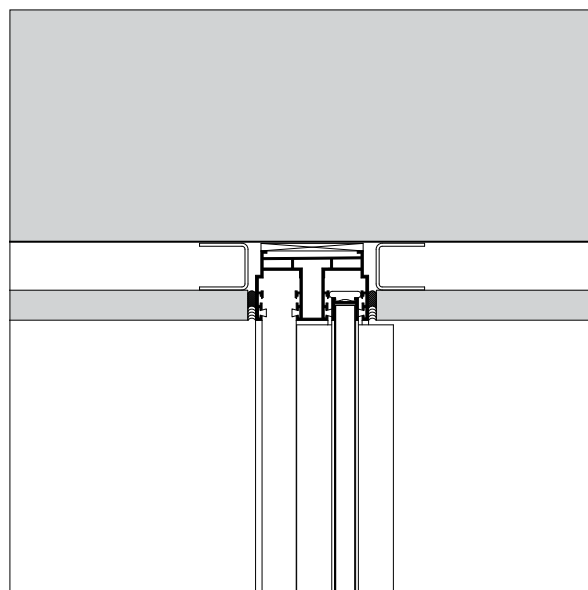

SÉRIE PANORAMA! 12

corte vertical escala 1:5
sección vertical escala 1:5