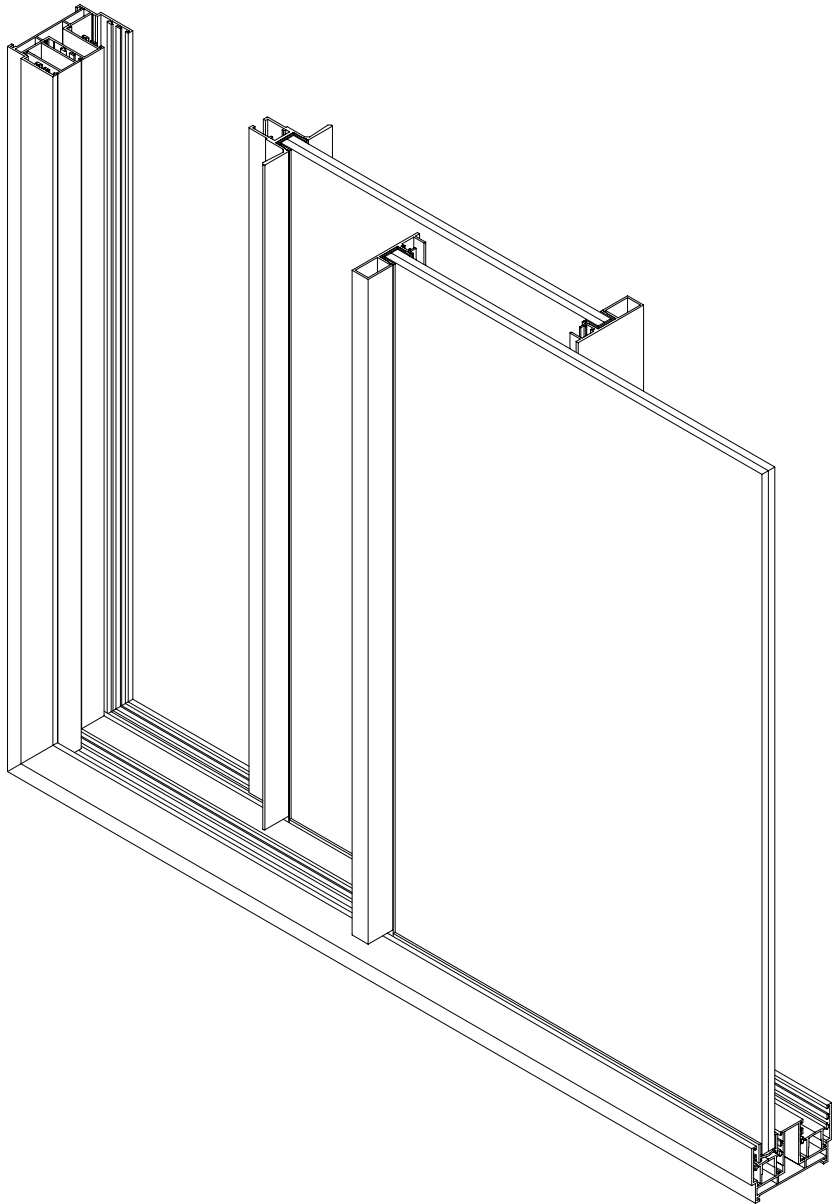

Características Técnicas Características Tecnicas

	Fixo Fijo	Correr Corredera	O. Batente O. Batiente	Guilhotina Guillotina	Pivotante Pivotante	Claraboia Skylight Lucernario Corredero
		Standard Estándar	Pocket Pocket	Canto Esquina		
Monorail			■	■		
Birail		■	■	■		
Trirail		■	■	■		
Multirail						

Outras Características Outras Características

Perfis Verticais Perfíles Verticales	Área de Vidro Área de Vidrio	Acabamento Acabados	Notas
15mm	Até 3m² de vidro monolítico. Hasta 3m² en vidrio monolítico.	Todas as séries do sistema PanoramAHI permitem os seguintes acabamentos efectuados por entidades devidamente certificadas, segundo as directivas QUALICOAT e QUALANOD: Lacados RAL; Lacados PVDS; Anodizados Acetinado; Polido & Repelidos. Todas las series de l sistema PanoramAHI permiten tener los siguientes acabados: realizados por entidades debidamente certificadas, de acuerdo con las directivas de QUALICOAT y QUALANOD: Lacado RAL; PVD Lacados; Satinado anodizado; Pulido y Repelidos.	Todas as séries podem ser motorizadas para maior facilidade de utilização. O sistema permite incluir mosquiteiras e guardas incorporadas. Todas las series pueden ser motorizadas para mayor facilidad de utilización. El sistema permite hacer en la hoja de cristal sistemas de mosquiteras, contraventanas, celosias y barandillas incorporadas en los marcos.