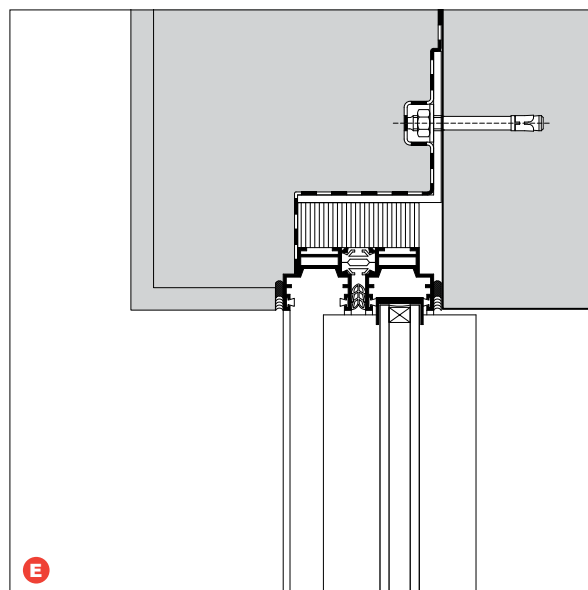

SÉRIE PANORAMA! 26

corte vertical escala 1:5
sección vertical escala 1:5