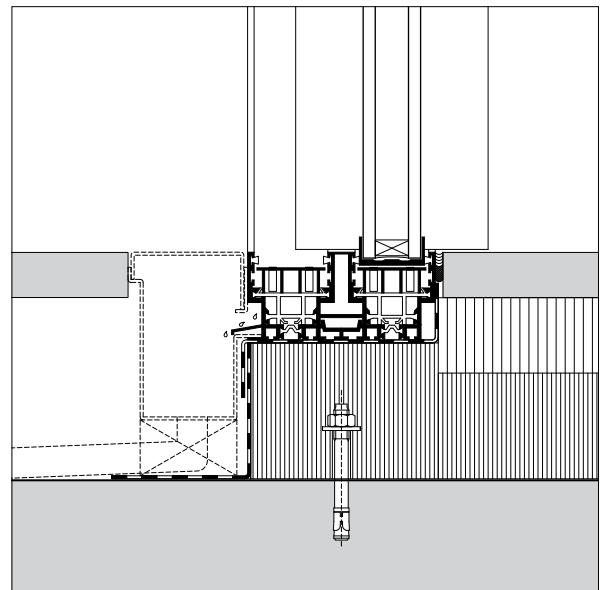

SÉRIE PANORAMA! 38

corte vertical escala 1:5
sección vertical escala 1:5