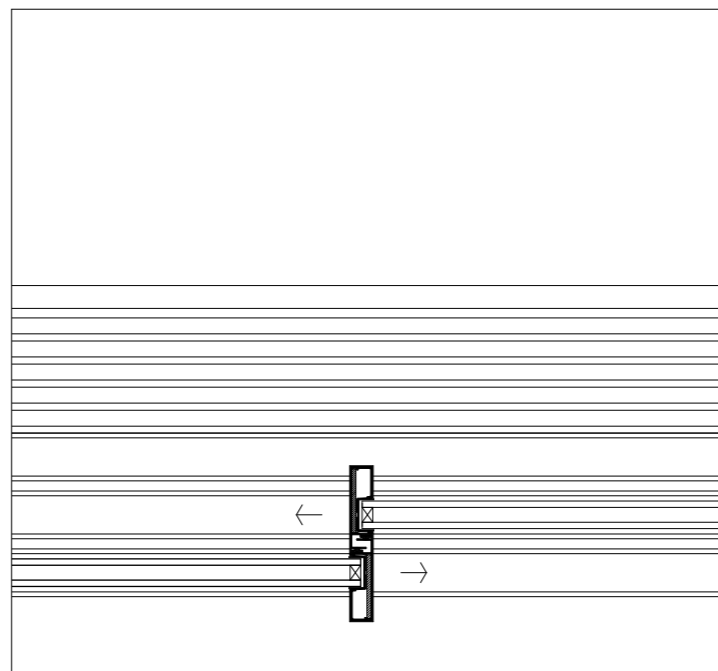

PH38 Pivot + PH26 Correr Trirail

Sistema de abertura que funciona mediante um elemento pivotante com eixo de rotação lateral, permitindo a execução de grandes superfícies de vidro. Apresentam diferentes opções de fechos de segurança. Sistema de abertura de exterior com excelente compromisso entre comportamento térmico e acústico.

PH38 Pivot + PH26 Corredera Trirail

Sistema de abertura que funciona mediante um elemento pivotante con un eje de rotación lateral, permitiendo ejecutar grandes superficies de vidrio. Presenta diferentes opciones de cierres de seguridad.