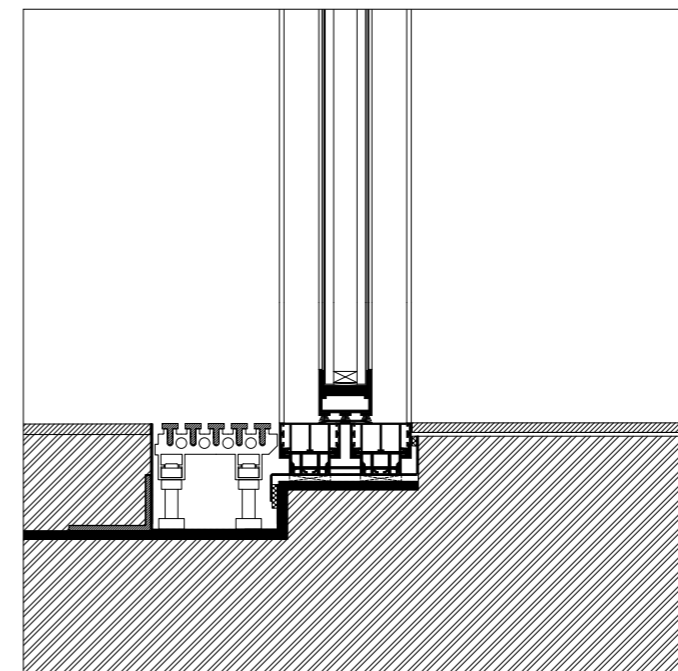

PH38 Pivot + PH26 Corredera Trirail

Sistema de abertura que funciona mediante um elemento pivotante con un eje de rotación lateral, permitiendo ejecutar grandes superficies de vidrio. Presenta diferentes opciones de cierres de seguridad.