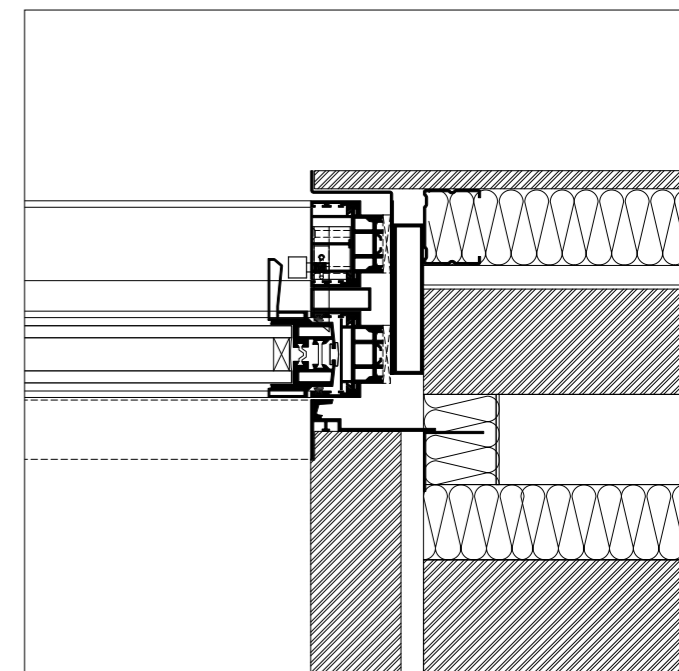

PH38 Corredera Birail + Pocket

Es un sistema que permite la apertura total del espacio ocultando de la vista tanto la hoja colocada en la pared como los marcos perimetrales de la ventana.