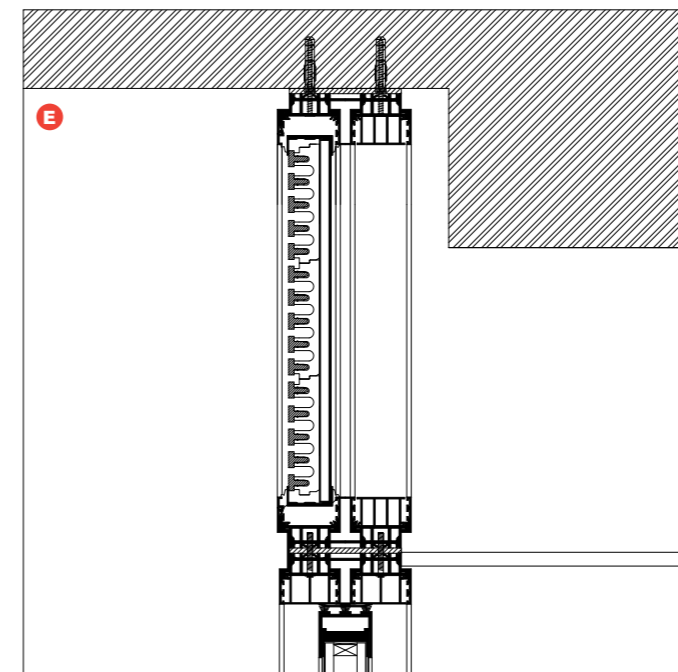

PH38 Pivot + PH26 Corredera Trirail

Sistema de abertura que funciona mediante um elemento pivotante con un eje de rotación lateral, permitiendo ejecutar grandes superficies de vidrio. Presenta diferentes opciones de cierres de seguridad.