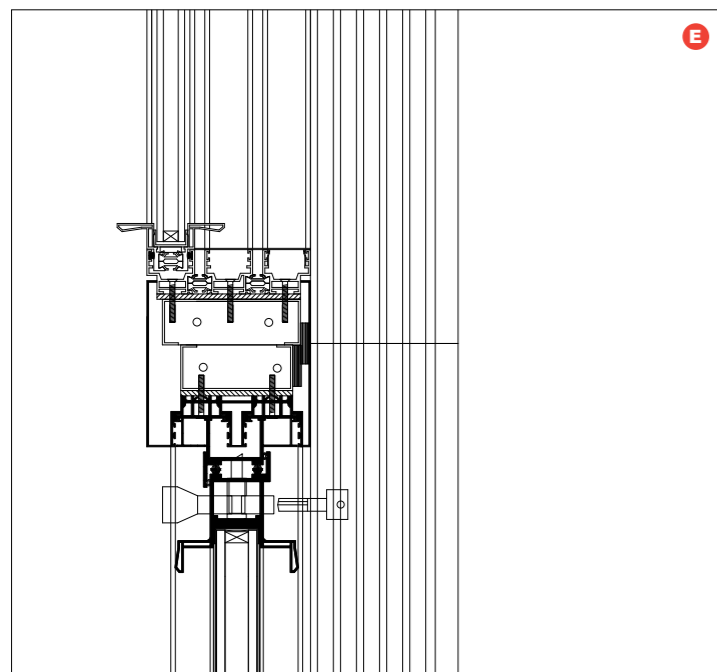

PH38 Pivot + PH26 Correr Trirail

Sistema de abertura que funciona mediante um elemento pivotante com eixo de rotação lateral, permitindo a execução de grandes superfícies de vidro. Apresentam diferentes opções de fechos de segurança. Sistema de abertura de exterior com excelente compromisso entre comportamento térmico e acústico.

PH38 Pivot + PH26 Corredera Trirail

Sistema de abertura que funciona mediante um elemento pivotante con un eje de rotación lateral, permitiendo ejecutar grandes superficies de vidrio. Presenta diferentes opciones de cierres de seguridad.