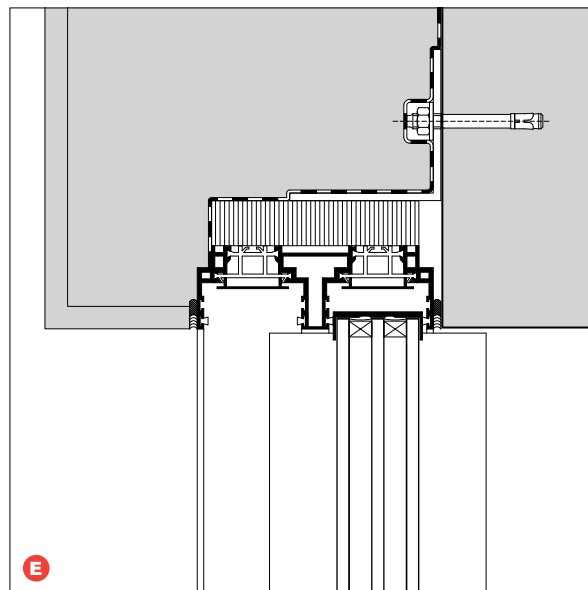

SÉRIE PANORAMA! 54

corte vertical escala 1:5
sección vertical escala 1:5